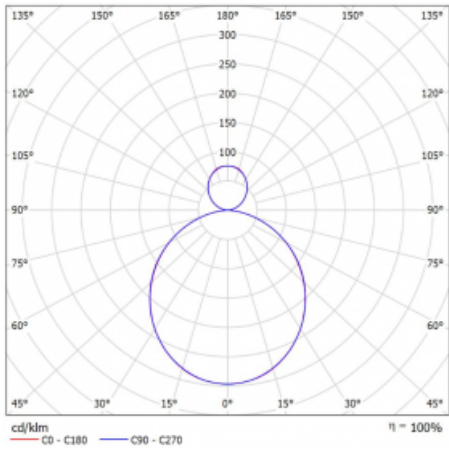

Svítidlo

Rotao60

227-561K-10GGD/830, S

Designové kruhové svítidlo Rotao60 nabídne velkou variaci průměrů, díky které velmi dobře pasuje do společenských a obchodních prostor. Ozdobit s ním můžete ale i obývací pokoj či zasedací místnost. Pokud svítidlo zkombinujete s mikroprismatickou optikou, pak jeho výkon dokáže překvapit i v kanceláři. V případě závěsné varianty svítidla Rotao60 do velikostního průměru 800 mm je svítidlo zavěšeno na nosných lankách, která se sbíhají do středového kalíšku, větší průměry jsou poté zavěšeny na kolmých lankách ke stropu.

Technický výkres

Typ montáže	Závěsné
Typ vyzařování	Přímo-nepřímé
Tvar svítidla	Kruhové
Barva svítidla	Stříbrná
Materiál	Hliník
Životnost	L80/B20 50 000 hodin
Záruka	5 let
Popis svítidla	Svítidlo závěsné
Rozměry	ø 603 mm × 65 mm
Hmotnost	4.3 kg
Světelný zdroj	LED MODUL
Druh optiky	Opálový difusor
Světelný tok*	4060 lm
Teplota chromatičnosti	3000 K teplá bílá
Měrný výkon	102 lm/W
MacAdam zdroje	3
Index podání barev	80
UGR max. X=4H Y=8H, ρ=70,50,20	23.5
Příkon svítidla*	39.7 W
Zapojení svítidla	DALI
Elektrické napětí	220-240V
Frekvence	50/60Hz

 CE IP 20

*±10 %

Křivka

Ke stažení[Montážní návod](#)[Fotografie](#)