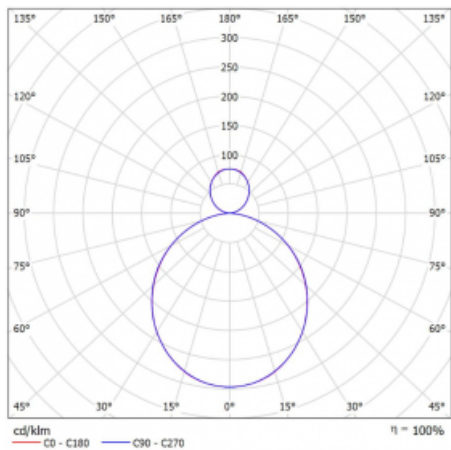

Svítidlo

Rotao60

227-561K-10GGD/830, B

Designové kruhové svítidlo Rotao60 nabídne velikou variaci průměrů, díky které velmi dobře pasuje do společenských a obchodních prostor. Ozdobit s ním můžete ale i obývací pokoj či zasedací místnost. Pokud svítidlo zkombinujete s mikroprismatickou optikou, pak jeho výkon dokáže překvapit i v kanceláři. V případě závěsné varianty svítidla Rotao60 do velikostního průměru 800 mm je svítidlo zavěšeno na nosných lankách, která se sbíhají do středového kalíšku, větší průměry jsou poté zavěšeny na kolmých lankách ke stropu.

Technický výkres

Typ montáže	Závěsné
Typ vyzařování	Přímo-nepřímé
Tvar svítidla	Kruhové
Barva svítidla	Černá
Materiál	Hliník
Životnost	L80/B20 50 000 hodin
Záruka	5 let
Popis svítidla	Svítidlo závěsné
Rozměry	ø 603 mm × 65 mm
Hmotnost	4.3 kg
Světelný zdroj	LED MODUL
Druh optiky	Opálový difusor
Světelný tok*	3760 lm
Teplota chromatičnosti	3000 K teplá bílá
Měrný výkon	95 lm/W
MacAdam zdroje	3
Index podání barev	80
UGR max. X=4H Y=8H, ρ=70,50,20	23.5
Příkon svítidla*	39.7 W
Zapojení svítidla	DALI
Elektrické napětí	220-240V
Frekvence	50/60Hz

 **CE** IP 20

*±10 %

Křivka

Ke stažení

Montážní návod

Fotografie