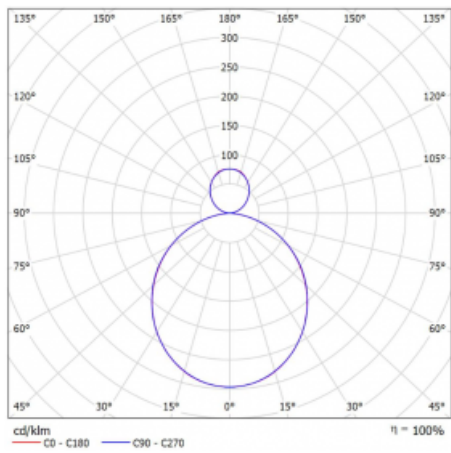

Svítidlo

Rotao60

227-561K-10GEE/830, S

Designové kruhové svítidlo Rotao60 nabídne velikou variaci průměrů, díky které velmi dobře pasuje do společenských a obchodních prostor. Ozdobit s ním můžete ale i obývací pokoj či zasedací místnost. Pokud svítidlo zkombinujete s mikroprismatickou optikou, pak jeho výkon dokáže překvapit i v kanceláři. V případě závěsné varianty svítidla Rotao60 do velikostního průměru 800 mm je svítidlo zavěšeno na nosných lankách, která se sbíhají do středového kalíšku, větší průměry jsou poté zavěšeny na kolmých lankách ke stropu.

Technický výkres

Typ montáže	Závěsné
Typ vyzařování	Přímo-nepřímé
Tvar svítidla	Kruhové
Barva svítidla	Stříbrná
Materiál	Hliník
Životnost	L80/B20 50 000 hodin
Záruka	5 let
Popis svítidla	Svítidlo závěsné
Rozměry	ø 603 mm × 65 mm
Hmotnost	3 kg
Světelný zdroj	LED MODUL
Druh optiky	Opálový difusor
Světelný tok*	2960 lm
Teplota chromatičnosti	3000 K teplá bílá
Měrný výkon	103 lm/W
MacAdam zdroje	3
Index podání barev	80
UGR max. X=4H Y=8H, ρ=70,50,20	22.4
Příkon svítidla*	28.7 W
Zapojení svítidla	ON/OFF
Elektrické napětí	220-240V
Frekvence	50/60Hz

 **CE IP 20**

*±10 %

Křivka

Ke stažení[Montážní návod](#)[Fotografie](#)