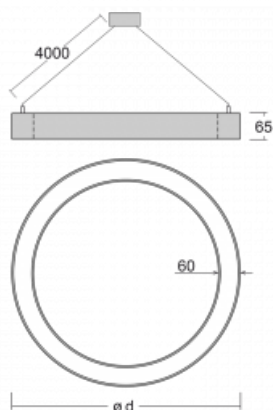

Svítidlo

Rotao60

227-561K-10GED/840, S

Designové kruhové svítidlo Rotao60 nabídne velkou variaci průměrů, díky které velmi dobře pasuje do společenských a obchodních prostor. Ozdobit s ním můžete ale i obývací pokoj či zasedací místnost. Pokud svítidlo zkombinujete s mikroprismatickou optikou, pak jeho výkon dokáže překvapit i v kanceláři. V případě závěsné varianty svítidla Rotao60 do velikostního průměru 800 mm je svítidlo zavěšeno na nosných lankách, která se sbíhají do středového kalíšku, větší průměry jsou poté zavěšeny na kolmých lankách ke stropu.

Technický výkres

Typ montáže	Závěsné
Typ vyzařování	Přímo-nepřímé
Tvar svítidla	Kruhové
Barva svítidla	Stříbrná
Materiál	Hliník
Životnost	L80/B20 50 000 hodin
Záruka	5 let
Popis svítidla	Svítidlo závěsné
Rozměry	ø 603 mm × 65 mm
Hmotnost	3.2 kg
Světelný zdroj	LED MODUL
Druh optiky	Opálový difusor
Světelný tok*	3100 lm
Teplota chromatičnosti	4000 K studená bílá
Měrný výkon	108 lm/W
MacAdam zdroje	3
Index podání barev	80
UGR max. X=4H Y=8H, ρ=70,50,20	22.5
Příkon svítidla*	28.7 W
Zapojení svítidla	DALI
Elektrické napětí	220-240V
Frekvence	50/60Hz

 **CE IP 20**

*±10 %

Křivka

Ke stažení[Montážní návod](#)[Fotografie](#)