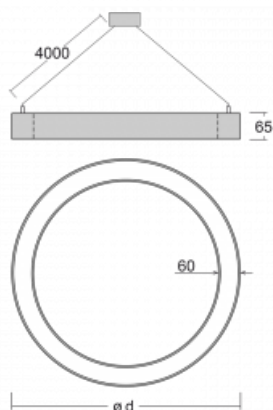

# Rotao60

227-561K-10GED/840, S

Designové kruhové svítidlo Rotao60 nabídne velkou variaci průměrů, díky které velmi dobře pasuje do společenských a obchodních prostor. Ozdobit s ním můžete ale i obývací pokoj či zasedací místnost. Pokud svítidlo zkombinujete s mikroprismatickou optikou, pak jeho výkon dokáže překvapit i v kanceláři. V případě závěsné varianty svítidla Rotao60 do velikostního průměru 800 mm je svítidlo zavěšeno na nosných lankách, která se sbíhají do středového kalíšku, větší průměry jsou poté zavěšeny na kolmých lankách ke stropu.

## Technický výkres

Typ montáže	Závěsné
Typ vyzařování	Přímo-nepřímé
Tvar svítidla	Kruhové
Barva svítidla	Stříbrná
Materiál	Hliník
Životnost	L80/B20 50 000 hodin
Záruka	60 měsíců
Popis svítidla	Svítidlo závěsné
Rozměry	ø 603 mm × 65 mm
Hmotnost	3.2 kg
Světelný zdroj	LED MODUL
Druh optiky	Opálový difusor
Světelný tok*	3100 lm ± 10 %
Teplota chromatičnosti	4000 K studená bílá
Měrný výkon	108 lm/W
MacAdam zdroje	3
Index podání barev	80
UGR max. X=4H Y=8H, ρ=70,50,20	22.5
Příkon svítidla	28.7 W ± 10 %
Zapojení svítidla	Stmívatelné DALI
Elektrické napětí	220-240V
Frekvence	50/60Hz