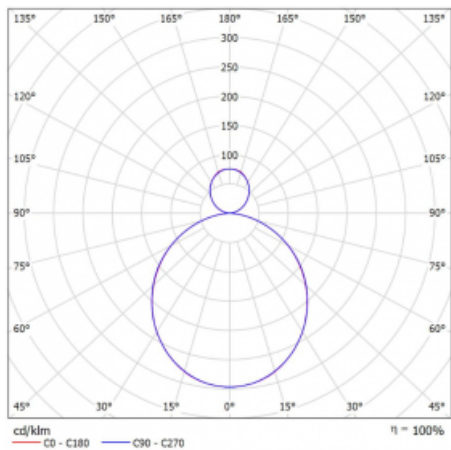

# Rotao60

227-561K-10GED/830, S

Designové kruhové svítidlo Rotao60 nabídne velkou variaci průměrů, díky které velmi dobře pasuje do společenských a obchodních prostor. Ozdobit s ním můžete ale i obývací pokoj či zasedací místnost. Pokud svítidlo zkombinujete s mikroprismatickou optikou, pak jeho výkon dokáže překvapit i v kanceláři. V případě závěsné varianty svítidla Rotao60 do velikostního průměru 800 mm je svítidlo zavěšeno na nosných lankách, která se sbíhají do středového kalíšku, větší průměry jsou poté zavěšeny na kolmých lankách ke stropu.

## Technický výkres

Typ montáže	Závěsné
Typ vyzařování	Přímo-nepřímé
Tvar svítidla	Kruhové
Barva svítidla	Stříbrná
Materiál	Hliník
Životnost	L80/B20 50 000 hodin
Záruka	5 let
Popis svítidla	Svítidlo závěsné
Rozměry	ø 603 mm × 65 mm
Hmotnost	3.2 kg
Světelný zdroj	LED MODUL
Druh optiky	Opálový difusor
Světelný tok*	2960 lm
Teplota chromatičnosti	3000 K teplá bílá
Měrný výkon	103 lm/W
MacAdam zdroje	3
Index podání barev	80
UGR max. X=4H Y=8H, ρ=70,50,20	22.4
Příkon svítidla*	28.7 W
Zapojení svítidla	DALI
Elektrické napětí	220-240V
Frekvence	50/60Hz