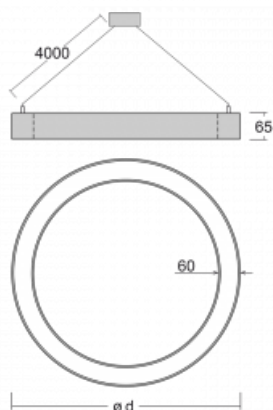

Svítidlo

Rotao60

227-561I-10GGE/840, S

Designové kruhové svítidlo Rotao60 nabídne velikou variaci průměrů, díky které velmi dobře pasuje do společenských a obchodních prostor. Ozdobit s ním můžete ale i obývací pokoj či zasedací místnost. Pokud svítidlo zkombinujete s mikroprismatickou optikou, pak jeho výkon dokáže překvapit i v kanceláři. V případě závěsné varianty svítidla Rotao60 do velikostního průměru 800 mm je svítidlo zavěšeno na nosných lankách, která se sbíhají do středového kalíšku, větší průměry jsou poté zavěšeny na kolmých lankách ke stropu.

Technický výkres

Typ montáže	Závěsné
Typ vyzařování	Přímo-nepřímé
Tvar svítidla	Kruhové
Barva svítidla	Stříbrná
Materiál	Hliník
Životnost	L80/B20 50 000 hodin
Záruka	5 let
Popis svítidla	Svítidlo závěsné
Rozměry	ø 603 mm × 65 mm
Hmotnost	4.9 kg
Světelný zdroj	LED MODUL
Druh optiky	Mikroprisma
Světelný tok*	3590 lm
Teplota chromatičnosti	4000 K studená bílá
Měrný výkon	90 lm/W
MacAdam zdroje	3
Index podání barev	80
UGR max. X=4H Y=8H, ρ=70,50,20	18.8
Příkon svítidla*	39.7 W
Zapojení svítidla	ON/OFF
Elektrické napětí	220-240V
Frekvence	50/60Hz

 **CE IP 20**

*±10 %

Křivka

Ke stažení[Montážní návod](#)[Fotografie](#)