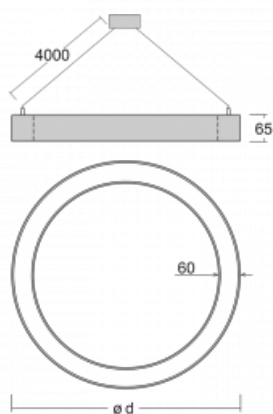

# Rotao60

227-561I-10GGE/840, B

Designové kruhové svítidlo Rotao60 nabídne velkou variaci průměrů, díky které velmi dobře pasuje do společenských a obchodních prostor. Ozdobit s ním můžete ale i obývací pokoj či zasedací místnost. Pokud svítidlo zkombinujete s mikroprismatickou optikou, pak jeho výkon dokáže překvapit i v kanceláři. V případě závěsné varianty svítidla Rotao60 do velikostního průměru 800 mm je svítidlo zavěšeno na nosných lankách, která se sbíhají do středového kalíšku, větší průměry jsou poté zavěšeny na kolmých lankách ke stropu.

## Technický výkres

Typ montáže	Závěsné
Typ vyzařování	Přímo-nepřímé
Tvar svítidla	Kruhové
Barva svítidla	Černá
Materiál	Hliník
Životnost	L80/B20 50 000 hodin
Záruka	5 let
Popis svítidla	Svítidlo závěsné
Rozměry	ø 603 mm × 65 mm
Hmotnost	4.9 kg
Světelný zdroj	LED MODUL
Druh optiky	Mikroprisma
Světelný tok*	3280 lm
Teplota chromatičnosti	4000 K studená bílá
Měrný výkon	83 lm/W
MacAdam zdroje	3
Index podání barev	80
UGR max. X=4H Y=8H, ρ=70,50,20	18.8
Příkon svítidla*	39.7 W
Zapojení svítidla	ON/OFF
Elektrické napětí	220-240V
Frekvence	50/60Hz