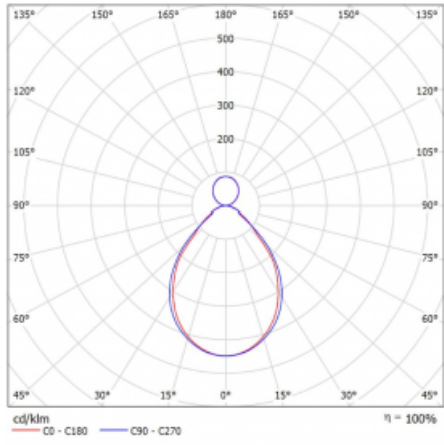

# Rotao60

227-561I-10GGD/840, B

Designové kruhové svítidlo Rotao60 nabídne velkou variaci průměrů, díky které velmi dobře pasuje do společenských a obchodních prostor. Ozdobit s ním můžete ale i obývací pokoj či zasedací místnost. Pokud svítidlo zkombinujete s mikroprismatickou optikou, pak jeho výkon dokáže překvapit i v kanceláři. V případě závěsné varianty svítidla Rotao60 do velikostního průměru 800 mm je svítidlo zavěšeno na nosných lankách, která se sbíhají do středového kalíšku, větší průměry jsou poté zavěšeny na kolmých lankách ke stropu.

## Technický výkres

Typ montáže	Závěsné
Typ vyzařování	Přímo-nepřímé
Tvar svítidla	Kruhové
Barva svítidla	Černá
Materiál	Hliník
Životnost	L80/B20 50 000 hodin
Záruka	60 měsíců
Popis svítidla	Svítidlo závěsné
Rozměry	ø 603 mm × 65 mm
Hmotnost	3.3 kg
Světelný zdroj	LED MODUL
Druh optiky	Mikroprisma
Světelný tok*	3280 lm ± 10 %
Teplota chromatičnosti	4000 K studená bílá
Měrný výkon	83 lm/W
MacAdam zdroje	3
Index podání barev	80
UGR max. X=4H Y=8H, ρ=70,50,20	18.8
Příkon svítidla	39.7 W ± 10 %
Zapojení svítidla	Stmívatelné DALI
Elektrické napětí	220-240V
Frekvence	50/60Hz