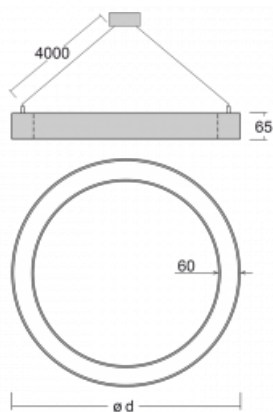

# Rotao60

227-561I-10GEE/840, B

Designové kruhové svítidlo Rotao60 nabídne velikou variaci průměrů, díky které velmi dobře pasuje do společenských a obchodních prostor. Ozdobit s ním můžete ale i obývací pokoj či zasedací místnost. Pokud svítidlo zkombinujete s mikroprismatickou optikou, pak jeho výkon dokáže překvapit i v kanceláři. V případě závěsné varianty svítidla Rotao60 do velikostního průměru 800 mm je svítidlo zavěšeno na nosných lankách, která se sbíhají do středového kalíšku, větší průměry jsou poté zavěšeny na kolmých lankách ke stropu.

## Technický výkres

Typ montáže	Závěsné
Typ vyzařování	Přímo-nepřímé
Tvar svítidla	Kruhové
Barva svítidla	Černá
Materiál	Hliník
Životnost	L80/B20 50 000 hodin
Záruka	60 měsíců
Popis svítidla	Svítidlo závěsné
Rozměry	ø 603 mm × 65 mm
Hmotnost	3.2 kg
Světelný zdroj	LED MODUL
Druh optiky	Mikroprisma
Světelný tok*	2400 lm ± 10 %
Teplota chromatičnosti	4000 K studená bílá
Měrný výkon	84 lm/W
MacAdam zdroje	3
Index podání barev	80
UGR max. X=4H Y=8H, ρ=70,50,20	17.7
Příkon svítidla	28.7 W ± 10 %
Zapojení svítidla	Předradník nestmívatelný
Elektrické napětí	220-240V
Frekvence	50/60Hz