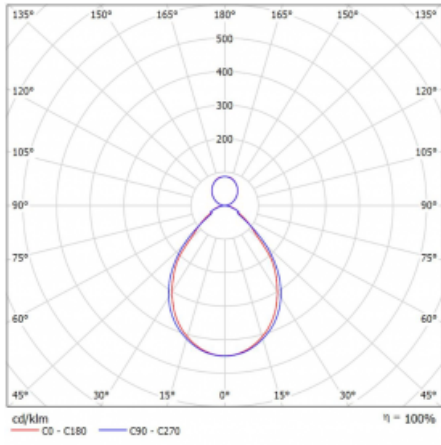

Svítidlo

Rotao60

227-561I-10GEE/830, S

Designové kruhové svítidlo Rotao60 nabídne velikou variaci průměrů, díky které velmi dobře pasuje do společenských a obchodních prostor. Ozdobit s ním můžete ale i obývací pokoj či zasedací místnost. Pokud svítidlo zkombinujete s mikroprismatickou optikou, pak jeho výkon dokáže překvapit i v kanceláři. V případě závěsné varianty svítidla Rotao60 do velikostního průměru 800 mm je svítidlo zavěšeno na nosných lankách, která se sbíhají do středového kalíšku, větší průměry jsou poté zavěšeny na kolmých lankách ke stropu.

Technický výkres

Typ montáže	Závěsné
Typ vyzařování	Přímo-nepřímé
Tvar svítidla	Kruhové
Barva svítidla	Stříbrná
Materiál	Hliník
Životnost	L80/B20 50 000 hodin
Záruka	5 let
Popis svítidla	Svítidlo závěsné
Rozměry	ø 603 mm × 65 mm
Hmotnost	3.3 kg
Světelný zdroj	LED MODUL
Druh optiky	Mikroprisma
Světelný tok*	2490 lm
Teplota chromatičnosti	3000 K teplá bílá
Měrný výkon	87 lm/W
MacAdam zdroje	3
Index podání barev	80
UGR max. X=4H Y=8H, ρ=70,50,20	17.5
Příkon svítidla*	28.7 W
Zapojení svítidla	ON/OFF
Elektrické napětí	220-240V
Frekvence	50/60Hz

 **CE IP 20**

*±10 %

Křivka

Ke stažení[Montážní návod](#)[Fotografie](#)