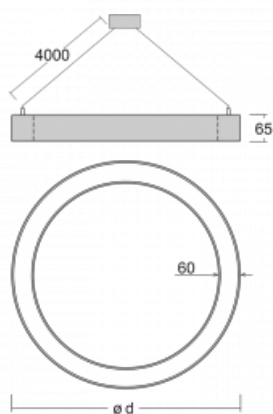

# Rotao60

**227-561I-10GED/840, S**

Designové kruhové svítidlo Rotao60 nabídne velkou variaci průměrů, díky které velmi dobře pasuje do společenských a obchodních prostor. Ozdobit s ním můžete ale i obývací pokoj či zasedací místnost. Pokud svítidlo zkombinujete s mikroprismatickou optikou, pak jeho výkon dokáže překvapit i v kanceláři. V případě závěsné varianty svítidla Rotao60 do velikostního průměru 800 mm je svítidlo zavěšeno na nosných lankách, která se sbíhají do středového kalíšku, větší průměry jsou poté zavěšeny na kolmých lankách ke stropu.

**Technický výkres**

Typ montáže	Závěsné
Typ vyzařování	Přímo-nepřímé
Tvar svítidla	Kruhové
Barva svítidla	Stříbrná
Materiál	Hliník
Životnost	L80/B20 50 000 hodin
Záruka	60 měsíců
Popis svítidla	Svítidlo závěsné
Rozměry	ø 603 mm × 65 mm
Hmotnost	3.4 kg
Světelný zdroj	LED MODUL
Druh optiky	Mikroprisma
Světelný tok*	2620 lm ± 10 %
Teplota chromatičnosti	4000 K studená bílá
Měrný výkon	91 lm/W
MacAdam zdroje	3
Index podání barev	80
UGR max. X=4H Y=8H, ρ=70,50,20	17.7
Příkon svítidla	28.7 W ± 10 %
Zapojení svítidla	Stmívatelné DALI
Elektrické napětí	220-240V
Frekvence	50/60Hz