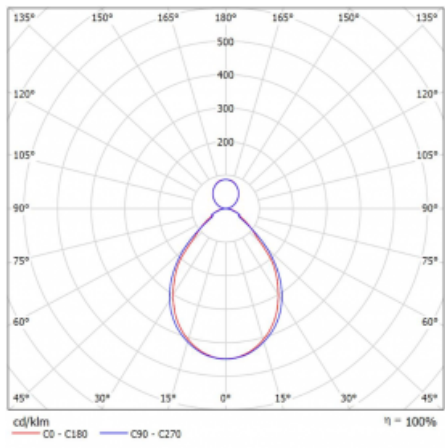

# Rotao60

227-561I-10GED/830, S

Designové kruhové svítidlo Rotao60 nabídne velkou variaci průměrů, díky které velmi dobře pasuje do společenských a obchodních prostor. Ozdobit s ním můžete ale i obývací pokoj či zasedací místnost. Pokud svítidlo zkombinujete s mikroprismatickou optikou, pak jeho výkon dokáže překvapit i v kanceláři. V případě závěsné varianty svítidla Rotao60 do velikostního průměru 800 mm je svítidlo zavěšeno na nosných lankách, která se sbíhají do středového kalíšku, větší průměry jsou poté zavěšeny na kolmých lankách ke stropu.

## Technický výkres

Typ montáže	Závěsné
Typ vyzařování	Přímo-nepřímé
Tvar svítidla	Kruhové
Barva svítidla	Stříbrná
Materiál	Hliník
Životnost	L80/B20 50 000 hodin
Záruka	5 let
Popis svítidla	Svítidlo závěsné
Rozměry	ø 603 mm × 65 mm
Hmotnost	3.3 kg
Světelný zdroj	LED MODUL
Druh optiky	Mikroprisma
Světelný tok*	2490 lm
Teplota chromatičnosti	3000 K teplá bílá
Měrný výkon	87 lm/W
MacAdam zdroje	3
Index podání barev	80
UGR max. X=4H Y=8H, ρ=70,50,20	17.5
Příkon svítidla*	28.7 W
Zapojení svítidla	DALI
Elektrické napětí	220-240V
Frekvence	50/60Hz