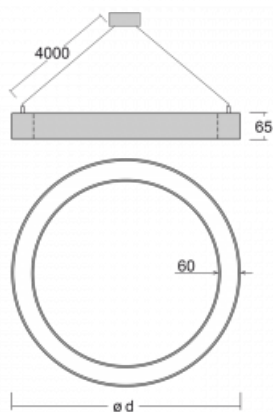

Svítidlo

Rotao60

227-561I-10GED/830, B

Designové kruhové svítidlo Rotao60 nabídne velikou variaci průměrů, díky které velmi dobře pasuje do společenských a obchodních prostor. Ozdobit s ním můžete ale i obývací pokoj či zasedací místnost. Pokud svítidlo zkombinujete s mikroprismatickou optikou, pak jeho výkon dokáže překvapit i v kanceláři. V případě závěsné varianty svítidla Rotao60 do velikostního průměru 800 mm je svítidlo zavěšeno na nosných lankách, která se sbíhají do středového kalíšku, větší průměry jsou poté zavěšeny na kolmých lankách ke stropu.

Technický výkres

Typ montáže	Závěsné
Typ vyzařování	Přímo-nepřímé
Tvar svítidla	Kruhové
Barva svítidla	Černá
Materiál	Hliník
Životnost	L80/B20 50 000 hodin
Záruka	5 let
Popis svítidla	Svítidlo závěsné
Rozměry	ø 603 mm × 65 mm
Hmotnost	3.3 kg
Světelný zdroj	LED MODUL
Druh optiky	Mikroprisma
Světelný tok*	2280 lm
Teplota chromatičnosti	3000 K teplá bílá
Měrný výkon	79 lm/W
MacAdam zdroje	3
Index podání barev	80
UGR max. X=4H Y=8H, ρ=70,50,20	17.5
Příkon svítidla*	28.7 W
Zapojení svítidla	DALI
Elektrické napětí	220-240V
Frekvence	50/60Hz