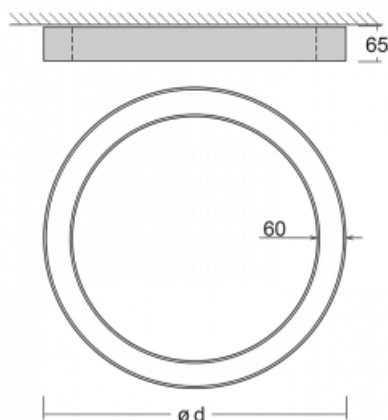

Svítidlo

Rotao60

227-2F0K-10GGE/830, S

Designové kruhové svítidlo Rotao60 nabídne velkou variaci průměrů, díky které velmi dobře pasuje do společenských a obchodních prostor. Ozdobit s ním můžete ale i obývací pokoj či zasedací místnost. Pokud svítidlo zkombinujete s mikroprismatickou optikou, pak jeho výkon dokáže překvapit i v kanceláři. V případě závěsné varianty svítidla Rotao60 do velikostního průměru 800 mm je svítidlo zavěšeno na nosných lankách, která se sbíhají do středového kalíšku, větší průměry jsou poté zavěšeny na kolmých lankách ke stropu.

Technický výkres

Typ montáže	Přisazené
Typ vyzařování	Přímé
Tvar svítidla	Kruhové
Barva svítidla	Stříbrná
Materiál	Hliník
Životnost	L80/B20 50 000 hodin
Záruka	60 měsíců
Popis svítidla	Svítidlo přisazené

Rozměry	ø 2980 mm × 65 mm
Světelný zdroj	LED MODUL

Druh optiky	Opálový difusor
Světelný tok*	17070 lm ± 10 %
Teplota chromatičnosti	3000 K teplá bílá
Měrný výkon	101 lm/W
MacAdam zdroje	3
Index podání barev	80
UGR max. X=4H Y=8H, ρ=70,50,20	24.8

Příkon svítidla	169.5 W ± 10 %
Zapojení svítidla	Předřadník nestmívatelný
Elektrické napětí	220-240V
Frekvence	50/60Hz

⊕ CE IP 20

Křivka

Ke stažení

Montážní návod

Fotografie