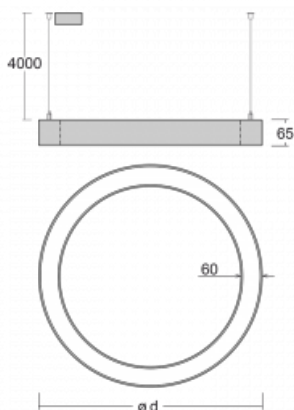

Svítidlo

Rotao60

227-2F0K-10GGD/830, S +
00-00388, S

Designové kruhové svítidlo Rotao60 nabídne velkou variaci průměrů, díky které velmi dobře pasuje do společenských a obchodních prostor. Ozdobit s ním můžete ale i obývací pokoj či zasedací místnost. Pokud svítidlo zkombinujete s mikroprismatickou optikou, pak jeho výkon dokáže překvapit i v kanceláři. V případě závěsné varianty svítidla Rotao60 do velikostního průměru 800 mm je svítidlo zavěšeno na nosných lankách, která se sbíhají do středového kalíšku, větší průměry jsou poté zavěšeny na kolmých lankách ke stropu.

Technický výkres

| | |
|-----------------------------------|----------------------|
| Typ montáže | Závěsné |
| Typ vyzařování | Přímé |
| Tvar svítidla | Kruhové |
| Barva svítidla | Stříbrná |
| Materiál | Hliník |
| Životnost | L80/B20 50 000 hodin |
| Záruka | 5 let |
| Popis svítidla | Svítidlo závěsné |
| Rozměry | ø 2980 mm × 65 mm |
| Hmotnost | 25 kg |
| Světelný zdroj | LED MODUL |
| Druh optiky | Opálový difusor |
| Světelný tok* | 17070 lm |
| Teplota chromatičnosti | 3000 K teplá bílá |
| Měrný výkon | 101 lm/W |
| MacAdam zdroje | 3 |
| Index podání barev | 80 |
| UGR max. X=4H Y=8H, ρ=70,50,20 | 24.8 |
| Příkon svítidla* | 169.5 W |
| Zapojení svítidla | DALI |
| Elektrické napětí | 220-240V |
| Frekvence | 50/60Hz |

 **CE IP 20**

*±10 %

Křivka

Ke stažení[Montážní návod](#)[Fotografie](#)