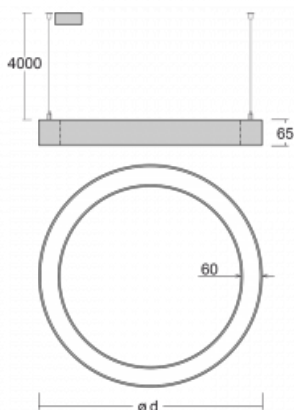

Svítidlo

Rotao60

227-2F0K-10GEE/840, W +
00-00387, W

Designové kruhové svítidlo Rotao60 nabídne velkou variaci průměrů, díky které velmi dobře pasuje do společenských a obchodních prostor. Ozdobit s ním můžete ale i obývací pokoj či zasedací místnost. Pokud svítidlo zkombinujete s mikroprismatickou optikou, pak jeho výkon dokáže překvapat i v kanceláři. V případě závěsné varianty svítidla Rotao60 do velikostního průměru 800 mm je svítidlo zavěšeno na nosných lankách, která se sbíhají do středového kalíšku, větší průměry jsou poté zavěšeny na kolmých lankách ke stropu.

Technický výkres

Typ montáže	Závěsné
Typ vyzařování	Přímé
Tvar svítidla	Kruhové
Barva svítidla	Bílá
Materiál	Hliník
Životnost	L80/B20 50 000 hodin
Záruka	60 měsíců
Popis svítidla	Svítidlo závěsné
Rozměry	ø 2980 mm × 65 mm
Hmotnost	19 kg
Světelný zdroj	LED MODUL
Druh optiky	Opálový difusor
Světelný tok*	14290 lm ± 10 %
Teplota chromatičnosti	4000 K studená bílá
Měrný výkon	117 lm/W
MacAdam zdroje	3
Index podání barev	80
UGR max. X=4H Y=8H, ρ=70,50,20	23.9
Příkon svítidla	122.3 W ± 10 %
Zapojení svítidla	Předřadník nestmívatelný
Elektrické napětí	220-240V
Frekvence	50/60Hz