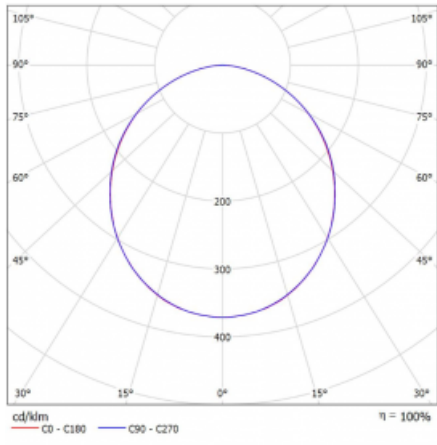

Svítidlo

Rotao60

227-2F0K-10GEE/840, S +
00-00387, S

Designové kruhové svítidlo Rotao60 nabídne velkou variaci průměrů, díky které velmi dobře pasuje do společenských a obchodních prostor. Ozdobit s ním můžete ale i obývací pokoj či zasedací místnost. Pokud svítidlo zkombinujete s mikroprismatickou optikou, pak jeho výkon dokáže překvapit i v kanceláři. V případě závěsné varianty svítidla Rotao60 do velikostního průměru 800 mm je svítidlo zavěšeno na nosných lankách, která se sbíhají do středového kalíšku, větší průměry jsou poté zavěšeny na kolmých lankách ke stropu.

Technický výkres

| | |
|-----------------------------------|----------------------|
| Typ montáže | Závěsné |
| Typ vyzařování | Přímé |
| Tvar svítidla | Kruhové |
| Barva svítidla | Stříbrná |
| Materiál | Hliník |
| Životnost | L80/B20 50 000 hodin |
| Záruka | 5 let |
| Popis svítidla | Svítidlo závěsné |
| Rozměry | ø 2980 mm × 65 mm |
| Hmotnost | 19 kg |
| Světelný zdroj | LED MODUL |
| Druh optiky | Opálový difusor |
| Světelný tok* | 13070 lm |
| Teplota chromatičnosti | 4000 K studená bílá |
| Měrný výkon | 107 lm/W |
| MacAdam zdroje | 3 |
| Index podání barev | 80 |
| UGR max. X=4H Y=8H, ρ=70,50,20 | 23.9 |
| Příkon svítidla* | 122.3 W |
| Zapojení svítidla | ON/OFF |
| Elektrické napětí | 220-240V |
| Frekvence | 50/60Hz |

 **CE IP 20**

*±10 %

Křivka

Ke stažení[Montážní návod](#)[Fotografie](#)