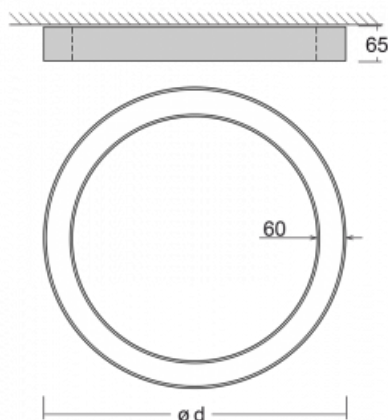

Svítidlo

Rotao60

227-2FOK-10GEE/840, B

Designové kruhové svítidlo Rotao60 nabídne velkou variaci průměrů, díky které velmi dobře pasuje do společenských a obchodních prostor. Ozdobit s ním můžete ale i obývací pokoj či zasedací místnost. Pokud svítidlo zkombinujete s mikroprismatickou optikou, pak jeho výkon dokáže překvapit i v kanceláři. V případě závěsné varianty svítidla Rotao60 do velikostního průměru 800 mm je svítidlo zavěšeno na nosných lankách, která se sbíhají do středového kalíšku, větší průměry jsou poté zavěšeny na kolmých lankách ke stropu.

Technický výkres

Typ montáže	Přisazené
Typ vyzařování	Přímé
Tvar svítidla	Kruhové
Barva svítidla	Černá
Materiál	Hliník
Životnost	L80/B20 50 000 hodin
Záruka	5 let
Popis svítidla	Svítidlo přisazené
Rozměry	ø 2980 mm × 65 mm
Hmotnost	19 kg
Světelný zdroj	LED MODUL
Druh optiky	Opálový difusor
Světelný tok*	11860 lm
Teplota chromatičnosti	4000 K studená bílá
Měrný výkon	97 lm/W
MacAdam zdroje	3
Index podání barev	80
UGR max. X=4H Y=8H, ρ=70,50,20	23.9
Příkon svítidla*	122.3 W
Zapojení svítidla	ON/OFF
Elektrické napětí	220-240V
Frekvence	50/60Hz

 **CE** IP 20

*±10 %

Křivka

Ke stažení[Montážní návod](#)[Fotografie](#)