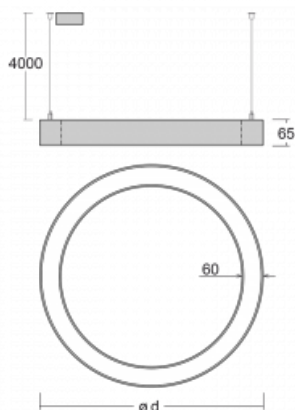

# Rotao60

227-2F0K-10GEE/830, B +  
00-00387, B

Designové kruhové svítidlo Rotao60 nabídne velkou variaci průměrů, díky které velmi dobře pasuje do společenských a obchodních prostor. Ozdobit s ním můžete ale i obývací pokoj či zasedací místnost. Pokud svítidlo zkombinujete s mikroprismatickou optikou, pak jeho výkon dokáže překvapit i v kanceláři. V případě závěsné varianty svítidla Rotao60 do velikostního průměru 800 mm je svítidlo zavěšeno na nosných lankách, která se sbíhají do středového kalíšku, větší průměry jsou poté zavěšeny na kolmých lankách ke stropu.

## Technický výkres

Typ montáže	Závěsné
Typ vyzařování	Přímé
Tvar svítidla	Kruhové
Barva svítidla	Černá
Materiál	Hliník
Životnost	L80/B20 50 000 hodin
Záruka	5 let
Popis svítidla	Svítidlo závěsné
Rozměry	ø 2980 mm × 65 mm
Hmotnost	19.1 kg
Světelný zdroj	LED MODUL
Druh optiky	Opálový difusor
Světelný tok*	11300 lm
Teplota chromatičnosti	3000 K teplá bílá
Měrný výkon	92 lm/W
MacAdam zdroje	3
Index podání barev	80
UGR max. X=4H Y=8H, ρ=70,50,20	23.7
Příkon svítidla*	122.3 W
Zapojení svítidla	ON/OFF
Elektrické napětí	220-240V
Frekvence	50/60Hz