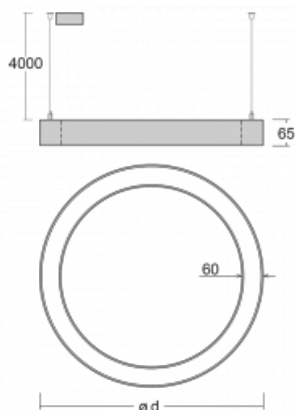

Svítidlo

Rotao60

227-2F0K-10GED/840, W +
00-00388, W

Designové kruhové svítidlo Rotao60 nabídne velkou variaci průměrů, díky které velmi dobře pasuje do společenských a obchodních prostor. Ozdobit s ním můžete ale i obývací pokoj či zasedací místnost. Pokud svítidlo zkombinujete s mikroprismatickou optikou, pak jeho výkon dokáže překvapit i v kanceláři. V případě závěsné varianty svítidla Rotao60 do velikostního průměru 800 mm je svítidlo zavěšeno na nosných lankách, která se sbíhají do středového kalíšku, větší průměry jsou poté zavěšeny na kolmých lankách ke stropu.

Technický výkres

Typ montáže	Závěsné
Typ vyzařování	Přímé
Tvar svítidla	Kruhové
Barva svítidla	Bílá
Materiál	Hliník
Životnost	L80/B20 50 000 hodin
Záruka	60 měsíců
Popis svítidla	Svítidlo závěsné
Rozměry	ø 2980 mm × 65 mm
Světelný zdroj	LED MODUL
Druh optiky	Opálový difusor
Světelný tok*	14290 lm ± 10 %
Teplota chromatičnosti	4000 K studená bílá
Měrný výkon	117 lm/W
MacAdam zdroje	3
Index podání barev	80
UGR max. X=4H Y=8H, ρ=70,50,20	23.9
Příkon svítidla	122.3 W ± 10 %
Zapojení svítidla	Stmívatelné DALI
Elektrické napětí	220-240V
Frekvence	50/60Hz