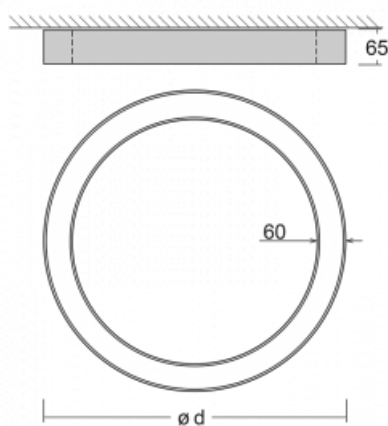

Svítidlo

Rotao60

227-2F0K-10GED/840, S

Designové kruhové svítidlo Rotao60 nabídne velkou variaci průměrů, díky které velmi dobře pasuje do společenských a obchodních prostor. Ozdobit s ním můžete ale i obývací pokoj či zasedací místnost. Pokud svítidlo zkombinujete s mikroprismatickou optikou, pak jeho výkon dokáže překvapit i v kanceláři. V případě závěsné varianty svítidla Rotao60 do velikostního průměru 800 mm je svítidlo zavěšeno na nosných lankách, která se sbíhají do středového kalíšku, větší průměry jsou poté zavěšeny na kolmých lankách ke stropu.

Technický výkres

Typ montáže	Přisazené
Typ vyzařování	Přímé
Tvar svítidla	Kruhové
Barva svítidla	Stříbrná
Materiál	Hliník
Životnost	L80/B20 50 000 hodin
Záruka	5 let
Popis svítidla	Svítidlo přisazené

Rozměry	ø 2980 mm × 65 mm
Světelný zdroj	LED MODUL

Druh optiky	Opálový difusor
-------------	-----------------

Světelný tok*	13070 lm
---------------	----------

Teplota chromatičnosti	4000 K studená bílá
------------------------	---------------------

Měrný výkon	107 lm/W
-------------	----------