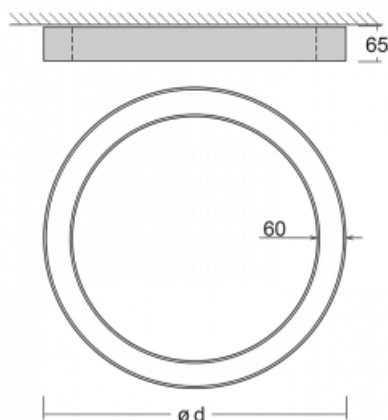

# Rotao60

227-2FOI-10GGE/840, W

Designové kruhové svítidlo Rotao60 nabídne velkou variaci průměrů, díky které velmi dobře pasuje do společenských a obchodních prostor. Ozdobit s ním můžete ale i obývací pokoj či zasedací místnost. Pokud svítidlo zkombinujete s mikroprismatickou optikou, pak jeho výkon dokáže překvapit i v kanceláři. V případě závěsné varianty svítidla Rotao60 do velikostního průměru 800 mm je svítidlo zavěšeno na nosných lankách, která se sbíhají do středového kalíšku, větší průměry jsou poté zavěšeny na kolmých lankách ke stropu.

## Technický výkres

Typ montáže	Přisazené
Typ vyzařování	Přímé
Tvar svítidla	Kruhové
Barva svítidla	Bílá
Materiál	Hliník
Životnost	L80/B20 50 000 hodin
Záruka	5 let
Popis svítidla	Svítidlo přisazené

Rozměry	ø 2980 mm × 65 mm
Světelný zdroj	LED MODUL

Druh optiky	Mikroprisma
-------------	-------------

Světelný tok*	16000 lm
---------------	----------

Teplota chromatičnosti	4000 K studená bílá
------------------------	---------------------

Měrný výkon	94 lm/W
-------------	---------