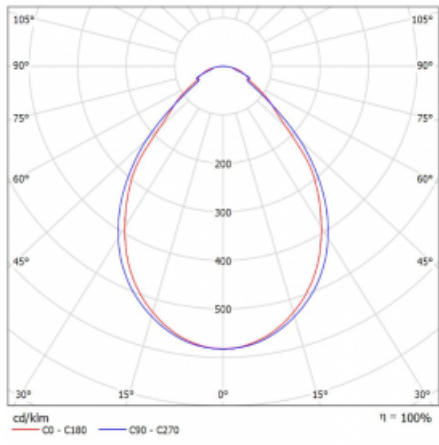

Svítidlo

Rotao60

227-2F0I-10GGE/830, W +
00-00387, W

Designové kruhové svítidlo Rotao60 nabídne velkou variaci průměrů, díky které velmi dobře pasuje do společenských a obchodních prostor. Ozdobit s ním můžete ale i obývací pokoj či zasedací místnost. Pokud svítidlo zkombinujete s mikroprismatickou optikou, pak jeho výkon dokáže překvapit i v kanceláři. V případě závěsné varianty svítidla Rotao60 do velikostního průměru 800 mm je svítidlo zavěšeno na nosných lankách, která se sbíhají do středového kalíšku, větší průměry jsou poté zavěšeny na kolmých lankách ke stropu.

Technický výkres

Typ montáže	Závěsné
Typ vyzařování	Přímé
Tvar svítidla	Kruhové
Barva svítidla	Bílá
Materiál	Hliník
Životnost	L80/B20 50 000 hodin
Záruka	5 let
Popis svítidla	Svítidlo závěsné
Rozměry	ø 2980 mm × 65 mm
Světelný zdroj	LED MODUL
Druh optiky	Mikroprisma
Světelný tok*	15250 lm
Teplota chromatičnosti	3000 K teplá bílá
Měrný výkon	90 lm/W
MacAdam zdroje	3
Index podání barev	80
UGR max. X=4H Y=8H, ρ=70,50,20	20.2
Příkon svítidla*	169.5 W
Zapojení svítidla	ON/OFF
Elektrické napětí	220-240V
Frekvence	50/60Hz

⊥ CE IP 20

*±10 %

Křivka

Ke stažení[Montážní návod](#)[Fotografie](#)