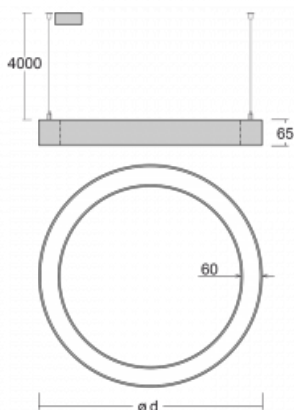

# Rotao60

227-2F0I-10GGE/830, B +  
00-00387, B

Designové kruhové svítidlo Rotao60 nabídne velkou variaci průměrů, díky které velmi dobře pasuje do společenských a obchodních prostor. Ozdobit s ním můžete ale i obývací pokoj či zasedací místnost. Pokud svítidlo zkombinujete s mikroprismatickou optikou, pak jeho výkon dokáže překvapit i v kanceláři. V případě závěsné varianty svítidla Rotao60 do velikostního průměru 800 mm je svítidlo zavěšeno na nosných lankách, která se sbíhají do středového kalíšku, větší průměry jsou poté zavěšeny na kolmých lankách ke stropu.

## Technický výkres

Typ montáže	Závěsné
Typ vyzařování	Přímé
Tvar svítidla	Kruhové
Barva svítidla	Černá
Materiál	Hliník
Životnost	L80/B20 50 000 hodin
Záruka	5 let
Popis svítidla	Svítidlo závěsné
Rozměry	ø 2980 mm × 65 mm
Světelný zdroj	LED MODUL
Druh optiky	Mikroprisma
Světelný tok*	12130 lm
Teplota chromatičnosti	3000 K teplá bílá
Měrný výkon	72 lm/W
MacAdam zdroje	3
Index podání barev	80
UGR max. X=4H Y=8H, ρ=70,50,20	20.2
Příkon svítidla*	169.5 W
Zapojení svítidla	ON/OFF
Elektrické napětí	220-240V
Frekvence	50/60Hz