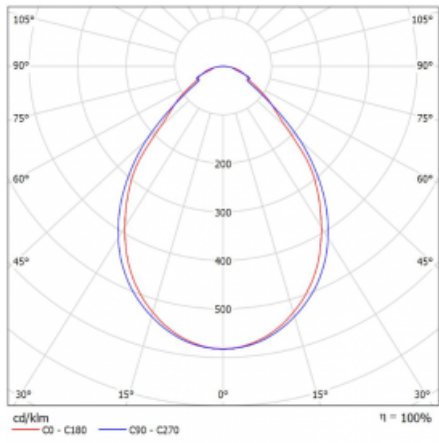

Svítidlo

Rotao60

227-2F0I-10GGD/840, B +
00-00388, B

Designové kruhové svítidlo Rotao60 nabídne velkou variaci průměrů, díky které velmi dobře pasuje do společenských a obchodních prostor. Ozdobit s ním můžete ale i obývací pokoj či zasedací místnost. Pokud svítidlo zkombinujete s mikroprismatickou optikou, pak jeho výkon dokáže překvapit i v kanceláři. V případě závěsné varianty svítidla Rotao60 do velikostního průměru 800 mm je svítidlo zavěšeno na nosných lankách, která se sbíhají do středového kalíšku, větší průměry jsou poté zavěšeny na kolmých lankách ke stropu.

Technický výkres

Typ montáže	Závěsné
Typ vyzařování	Přímé
Tvar svítidla	Kruhové
Barva svítidla	Černá
Materiál	Hliník
Životnost	L80/B20 50 000 hodin
Záruka	5 let
Popis svítidla	Svítidlo závěsné
Rozměry	ø 2980 mm × 65 mm
Hmotnost	21.3 kg
Světelný zdroj	LED MODUL
Druh optiky	Mikroprisma
Světelný tok*	12730 lm
Teplota chromatičnosti	4000 K studená bílá
Měrný výkon	75 lm/W
MacAdam zdroje	3
Index podání barev	80
UGR max. X=4H Y=8H, ρ=70,50,20	20.3
Příkon svítidla*	169.5 W
Zapojení svítidla	DALI
Elektrické napětí	220-240V
Frekvence	50/60Hz

 **CE IP 20**

*±10 %

Křivka

Ke stažení[Montážní návod](#)[Fotografie](#)