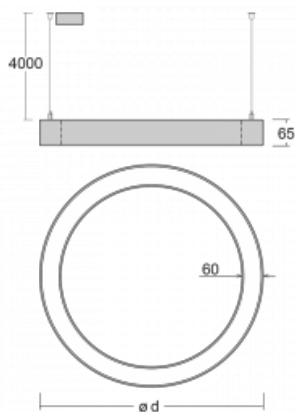

Svítidlo

Rotao60

227-2F0I-10GGD/840, B +
00-00388, B

Designové kruhové svítidlo Rotao60 nabídne velkou variaci průměrů, díky které velmi dobře pasuje do společenských a obchodních prostor. Ozdobit s ním můžete ale i obývací pokoj či zasedací místnost. Pokud svítidlo zkombinujete s mikroprismatickou optikou, pak jeho výkon dokáže překvapit i v kanceláři. V případě závěsné varianty svítidla Rotao60 do velikostního průměru 800 mm je svítidlo zavěšeno na nosných lankách, která se sbíhají do středového kalíšku, větší průměry jsou poté zavěšeny na kolmých lankách ke stropu.

Technický výkres

Typ montáže	Závěsné
Typ vyzařování	Přímé
Tvar svítidla	Kruhové
Barva svítidla	Černá
Materiál	Hliník
Životnost	L80/B20 50 000 hodin
Záruka	5 let
Popis svítidla	Svítidlo závěsné
Rozměry	ø 2980 mm × 65 mm
Hmotnost	21.3 kg
Světelný zdroj	LED MODUL
Druh optiky	Mikroprisma
Světelný tok*	12730 lm
Teplota chromatičnosti	4000 K studená bílá
Měrný výkon	75 lm/W
MacAdam zdroje	3
Index podání barev	80
UGR max. X=4H Y=8H, ρ=70,50,20	20.3
Příkon svítidla*	169.5 W
Zapojení svítidla	DALI
Elektrické napětí	220-240V
Frekvence	50/60Hz

 **CE IP 20**

*±10 %

Křivka

Ke stažení[Montážní návod](#)[Fotografie](#)