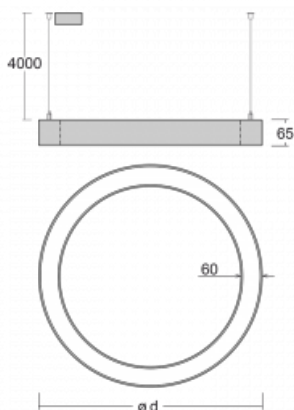

# Rotao60

227-2F0I-10GGD/830, B +  
00-00388, B

Designové kruhové svítidlo Rotao60 nabídne velkou variaci průměrů, díky které velmi dobře pasuje do společenských a obchodních prostor. Ozdobit s ním můžete ale i obývací pokoj či zasedací místnost. Pokud svítidlo zkombinujete s mikroprismatickou optikou, pak jeho výkon dokáže překvapit i v kanceláři. V případě závěsné varianty svítidla Rotao60 do velikostního průměru 800 mm je svítidlo zavěšeno na nosných lankách, která se sbíhají do středového kalíšku, větší průměry jsou poté zavěšeny na kolmých lankách ke stropu.

## Technický výkres

Typ montáže	Závěsné
Typ vyzařování	Přímé
Tvar svítidla	Kruhové
Barva svítidla	Černá
Materiál	Hliník
Životnost	L80/B20 50 000 hodin
Záruka	5 let
Popis svítidla	Svítidlo závěsné
Rozměry	ø 2980 mm × 65 mm
Světelný zdroj	LED MODUL
Druh optiky	Mikroprisma
Světelný tok*	12130 lm
Teplota chromatičnosti	3000 K teplá bílá
Měrný výkon	72 lm/W
MacAdam zdroje	3
Index podání barev	80
UGR max. X=4H Y=8H, ρ=70,50,20	20.2
Příkon svítidla*	169.5 W
Zapojení svítidla	DALI
Elektrické napětí	220-240V
Frekvence	50/60Hz