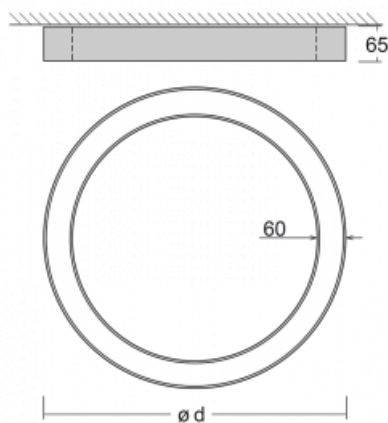

Svítidlo

Rotao60

227-2FOI-10GEE/830, S

Designové kruhové svítidlo Rotao60 nabídne velkou variaci průměrů, díky které velmi dobře pasuje do společenských a obchodních prostor. Ozdobit s ním můžete ale i obývací pokoj či zasedací místnost. Pokud svítidlo zkombinujete s mikroprismatickou optikou, pak jeho výkon dokáže překvapit i v kanceláři. V případě závěsné varianty svítidla Rotao60 do velikostního průměru 800 mm je svítidlo zavěšeno na nosných lankách, která se sbíhají do středového kalíšku, větší průměry jsou poté zavěšeny na kolmých lankách ke stropu.

Technický výkres

Typ montáže	Přisazené
Typ vyzařování	Přímé
Tvar svítidla	Kruhové
Barva svítidla	Stříbrná
Materiál	Hliník
Životnost	L80/B20 50 000 hodin
Záruka	60 měsíců
Popis svítidla	Svítidlo přisazené

Rozměry	ø 2980 mm × 65 mm
Světelný zdroj	LED MODUL

Druh optiky	Mikroprisma
Světelný tok*	9980 lm ± 10 %
Teplota chromatičnosti	3000 K teplá bílá
Měrný výkon	82 lm/W
MacAdam zdroje	3
Index podání barev	80
UGR max. X=4H Y=8H, ρ=70,50,20	19.1