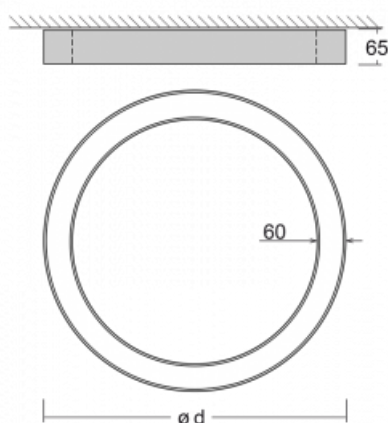

Technický výkres

Typ montáže	Přisazené
Typ vyzařování	Přímé
Tvar svítidla	Kruhové
Barva svítidla	Černá
Materiál	Hliník
Životnost	L80/B20 50 000 hodin
Záruka	60 měsíců
Popis svítidla	Svítidlo přisazené

Rozměry	ø 2980 mm × 65 mm
Světelný zdroj	LED MODUL

Druh optiky	Mikroprisma

Světelný tok*	8850 lm ± 10 %

Teplota chromatičnosti	3000 K teplá bílá

Měrný výkon	72 lm/W

MacAdam zdroje	3

Index podání barev	80

UGR max. X=4H Y=8H, ρ=70,50,20	19.1

Příkon svítidla	122.3 W ± 10 %

Zapojení svítidla	Předřadník nestmívatelný

Elektrické napětí	220-240V

Frekvence	50/60Hz

⊕ CE IP 20