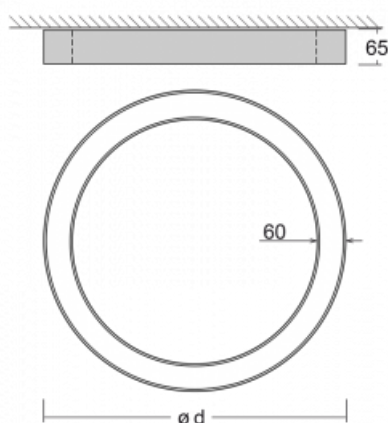

Svítidlo

Rotao60

227-2FOI-10GED/840, W

Designové kruhové svítidlo Rotao60 nabídne velkou variaci průměrů, díky které velmi dobře pasuje do společenských a obchodních prostor. Ozdobit s ním můžete ale i obývací pokoj či zasedací místnost. Pokud svítidlo zkombinujete s mikroprismatickou optikou, pak jeho výkon dokáže překvapit i v kanceláři. V případě závěsné varianty svítidla Rotao60 do velikostního průměru 800 mm je svítidlo zavěšeno na nosných lankách, která se sbíhají do středového kalíšku, větší průměry jsou poté zavěšeny na kolmých lankách ke stropu.

Technický výkres

Typ montáže	Přisazené
Typ vyzařování	Přímé
Tvar svítidla	Kruhové
Barva svítidla	Bílá
Materiál	Hliník
Životnost	L80/B20 50 000 hodin
Záruka	5 let
Popis svítidla	Svítidlo přisazené

Rozměry	ø 2980 mm × 65 mm
Světelný zdroj	LED MODUL

Druh optiky	Mikroprisma
-------------	-------------

Světelný tok*	11670 lm
---------------	----------

Teplota chromatičnosti	4000 K studená bílá
------------------------	---------------------

Měrný výkon	95 lm/W
-------------	---------