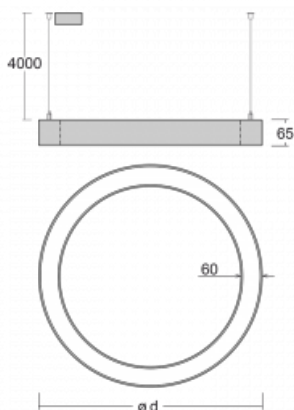

# Rotao60

227-2F0I-10GED/830, W +  
00-00388, W

Designové kruhové svítidlo Rotao60 nabídne velkou variaci průměrů, díky které velmi dobře pasuje do společenských a obchodních prostor. Ozdobit s ním můžete ale i obývací pokoj či zasedací místnost. Pokud svítidlo zkombinujete s mikroprismatickou optikou, pak jeho výkon dokáže překvapit i v kanceláři. V případě závěsné varianty svítidla Rotao60 do velikostního průměru 800 mm je svítidlo zavěšeno na nosných lankách, která se sbíhají do středového kalíšku, větší průměry jsou poté zavěšeny na kolmých lankách ke stropu.

## Technický výkres

Typ montáže	Závěsné
Typ vyzařování	Přímé
Tvar svítidla	Kruhové
Barva svítidla	Bílá
Materiál	Hliník
Životnost	L80/B20 50 000 hodin
Záruka	5 let
Popis svítidla	Svítidlo závěsné
Rozměry	ø 2980 mm × 65 mm
Světelný zdroj	LED MODUL
Druh optiky	Mikroprisma
Světelný tok*	11120 lm
Teplota chromatičnosti	3000 K teplá bílá
Měrný výkon	91 lm/W
MacAdam zdroje	3
Index podání barev	80
UGR max. X=4H Y=8H, ρ=70,50,20	19.1
Příkon svítidla*	122.3 W
Zapojení svítidla	DALI
Elektrické napětí	220-240V
Frekvence	50/60Hz