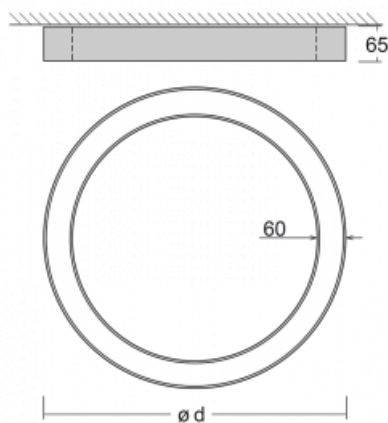

Technický výkres

Typ montáže	Přisazené
Typ vyzařování	Přímé
Tvar svítidla	Kruhové
Barva svítidla	Stříbrná
Materiál	Hliník
Životnost	L80/B20 50 000 hodin
Záruka	60 měsíců
Popis svítidla	Svítidlo přisazené

Rozměry	ø 2980 mm × 65 mm
Světelný zdroj	LED MODUL

Druh optiky	Mikroprisma

Světelný tok*	9980 lm ± 10 %

Teplota chromatičnosti	3000 K teplá bílá

Měrný výkon	82 lm/W

MacAdam zdroje	3

Index podání barev	80

UGR max. X=4H Y=8H, ρ=70,50,20	19.1

Příkon svítidla	122.3 W ± 10 %

Zapojení svítidla	Stmívatelné DALI

Elektrické napětí	220-240V

Frekvence	50/60Hz

⊕ CE IP 20