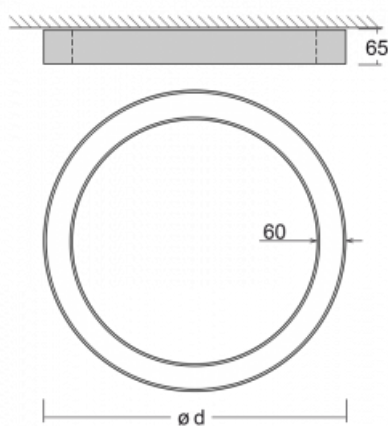

Svítidlo

Rotao60

227-2F0I-10GED/830, B

Designové kruhové svítidlo Rotao60 nabídne velkou variaci průměrů, díky které velmi dobře pasuje do společenských a obchodních prostor. Ozdobit s ním můžete ale i obývací pokoj či zasedací místnost. Pokud svítidlo zkombinujete s mikroprismatickou optikou, pak jeho výkon dokáže překvapit i v kanceláři. V případě závěsné varianty svítidla Rotao60 do velikostního průměru 800 mm je svítidlo zavěšeno na nosných lankách, která se sbíhají do středového kalíšku, větší průměry jsou poté zavěšeny na kolmých lankách ke stropu.

Technický výkres

Typ montáže	Přisazené
Typ vyzařování	Přímé
Tvar svítidla	Kruhové
Barva svítidla	Černá
Materiál	Hliník
Životnost	L80/B20 50 000 hodin
Záruka	5 let
Popis svítidla	Svítidlo přisazené

Rozměry	ø 2980 mm × 65 mm
Světelný zdroj	LED MODUL

Druh optiky	Mikroprisma
-------------	-------------

Světelný tok*	8850 lm
---------------	---------

Teplota chromatičnosti	3000 K teplá bílá
------------------------	-------------------

Měrný výkon	72 lm/W
-------------	---------