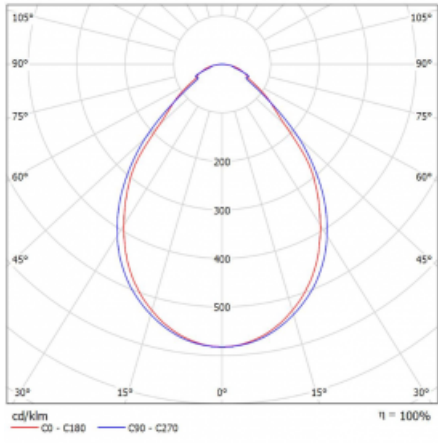

Svítidlo

Rotao60

227-2F0I-10GED/830, B

Designové kruhové svítidlo Rotao60 nabídne velkou variaci průměrů, díky které velmi dobře pasuje do společenských a obchodních prostor. Ozdobit s ním můžete ale i obývací pokoj či zasedací místnost. Pokud svítidlo zkombinujete s mikroprismatickou optikou, pak jeho výkon dokáže překvapit i v kanceláři. V případě závěsné varianty svítidla Rotao60 do velikostního průměru 800 mm je svítidlo zavěšeno na nosných lankách, která se sbíhají do středového kalíšku, větší průměry jsou poté zavěšeny na kolmých lankách ke stropu.

Druh optiky	Mikroprisma
-------------	-------------

Světelný tok*	8850 lm
---------------	---------

Teplota chromatičnosti	3000 K teplá bílá
------------------------	-------------------

Měrný výkon	72 lm/W
-------------	---------

MacAdam zdroje	3
----------------	---

Index podání barev	80
--------------------	----

UGR max. X=4H Y=8H, ρ=70,50,20	19.1
-----------------------------------	------

Příkon svítidla*	122.3 W
------------------	---------

Zapojení svítidla	DALI
-------------------	------

Elektrické napětí	220-240V
-------------------	----------

Frekvence	50/60Hz
-----------	---------

⊥ CE IP 20

*±10 %

Křivka

Ke stažení[Montážní návod](#)[Fotografie](#)