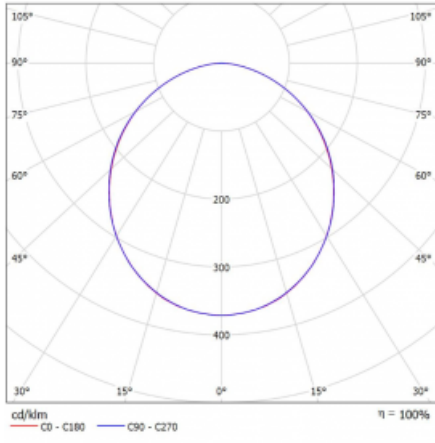

Měrný výkon	110 lm/W
-------------	----------

MacAdam zdroje	3
----------------	---

Index podání barev	80
--------------------	----

UGR max. X=4H Y=8H, ρ=70,50,20	24.7
-----------------------------------	------

Frekvence	50/60Hz
-----------	---------

⊕ CE IP 20

Křivka

Ke stažení[Montážní návod](#)[Fotografie](#)