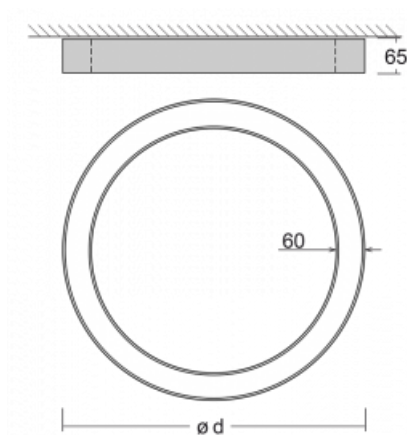

Svítidlo

Rotao60

227-2E0K-10GGE/830, B

Designové kruhové svítidlo Rotao60 nabídne velkou variaci průměrů, díky které velmi dobře pasuje do společenských a obchodních prostor. Ozdobit s ním můžete ale i obývací pokoj či zasedací místnost. Pokud svítidlo zkombinujete s mikroprismatickou optikou, pak jeho výkon dokáže překvapit i v kanceláři. V případě závěsné varianty svítidla Rotao60 do velikostního průměru 800 mm je svítidlo zavěšeno na nosných lankách, která se sbíhají do středového kalíšku, větší průměry jsou poté zavěšeny na kolmých lankách ke stropu.

Technický výkres

Typ montáže	Přisazené
Typ vyzařování	Přímé
Tvar svítidla	Kruhové
Barva svítidla	Černá
Materiál	Hliník
Životnost	L80/B20 50 000 hodin
Záruka	60 měsíců
Popis svítidla	Svítidlo přisazené

Rozměry	ø 2440 mm × 65 mm
Světelný zdroj	LED MODUL

Druh optiky	Opálový difusor
Světelný tok*	12590 lm ± 10 %
Teplota chromatičnosti	3000 K teplá bílá
Měrný výkon	91 lm/W
MacAdam zdroje	3
Index podání barev	80
UGR max. X=4H Y=8H, ρ=70,50,20	24.7

Příkon svítidla	137.7 W ± 10 %
Zapojení svítidla	Předřadník nestmívatelný
Elektrické napětí	220-240V
Frekvence	50/60Hz