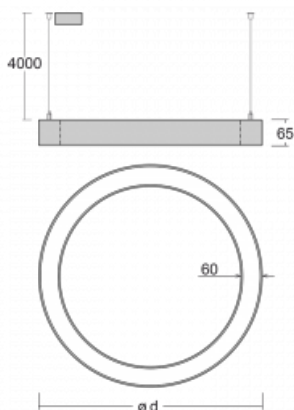

# Rotao60

227-2E0K-10GGD/840, W +  
00-00388, W

Designové kruhové svítidlo Rotao60 nabídne velkou variaci průměrů, díky které velmi dobře pasuje do společenských a obchodních prostor. Ozdobit s ním můžete ale i obývací pokoj či zasedací místnost. Pokud svítidlo zkombinujete s mikroprismatickou optikou, pak jeho výkon dokáže překvapat i v kanceláři. V případě závěsné varianty svítidla Rotao60 do velikostního průměru 800 mm je svítidlo zavěšeno na nosných lankách, která se sbíhají do středového kalíšku, větší průměry jsou poté zavěšeny na kolmých lankách ke stropu.

## Technický výkres

Typ montáže	Závěsné
Typ vyzařování	Přímé
Tvar svítidla	Kruhové
Barva svítidla	Bílá
Materiál	Hliník
Životnost	L80/B20 50 000 hodin
Záruka	60 měsíců
Popis svítidla	Svítidlo závěsné
Rozměry	ø 2440 mm × 65 mm
Hmotnost	16.2 kg
Světelný zdroj	LED MODUL
Druh optiky	Opálový difusor
Světelný tok*	15910 lm ± 10 %
Teplota chromatičnosti	4000 K studená bílá
Měrný výkon	116 lm/W
MacAdam zdroje	3
Index podání barev	80
UGR max. X=4H Y=8H, ρ=70,50,20	24.9
Příkon svítidla	137.7 W ± 10 %
Zapojení svítidla	Stmívatelné DALI
Elektrické napětí	220-240V
Frekvence	50/60Hz