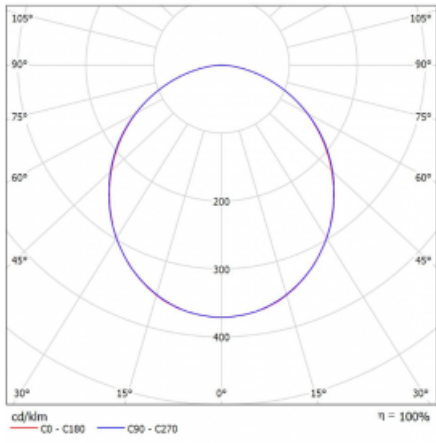

Svítidlo

Rotao60

227-2E0K-10GGD/840, B +
00-00388, B

Designové kruhové svítidlo Rotao60 nabídne velkou variaci průměrů, díky které velmi dobře pasuje do společenských a obchodních prostor. Ozdobit s ním můžete ale i obývací pokoj či zasedací místnost. Pokud svítidlo zkombinujete s mikroprismatickou optikou, pak jeho výkon dokáže překvapit i v kanceláři. V případě závěsné varianty svítidla Rotao60 do velikostního průměru 800 mm je svítidlo zavěšeno na nosných lankách, která se sbíhají do středového kalíšku, větší průměry jsou poté zavěšeny na kolmých lankách ke stropu.

Technický výkres

Typ montáže	Závěsné
Typ vyzařování	Přímé
Tvar svítidla	Kruhové
Barva svítidla	Černá
Materiál	Hliník
Životnost	L80/B20 50 000 hodin
Záruka	60 měsíců
Popis svítidla	Svítidlo závěsné
Rozměry	ø 2440 mm × 65 mm
Hmotnost	16.2 kg
Světelný zdroj	LED MODUL
Druh optiky	Opálový difusor
Světelný tok*	13200 lm ± 10 %
Teplota chromatičnosti	4000 K studená bílá
Měrný výkon	96 lm/W
MacAdam zdroje	3
Index podání barev	80
UGR max. X=4H Y=8H, ρ=70,50,20	24.9
Příkon svítidla	137.7 W ± 10 %
Zapojení svítidla	Stmívatelné DALI
Elektrické napětí	220-240V
Frekvence	50/60Hz

 **CE** IP 20

Křivka

Ke stažení

Montážní návod

Fotografie