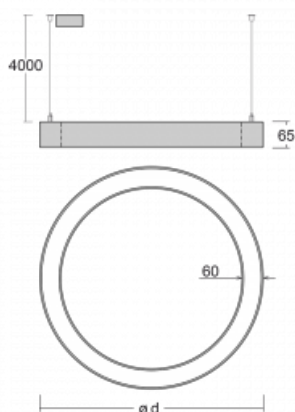

Svítidlo

Rotao60

227-2E0K-10GGD/840, B +
00-00388, B

Designové kruhové svítidlo Rotao60 nabídne velkou variaci průměrů, díky které velmi dobře pasuje do společenských a obchodních prostor. Ozdobit s ním můžete ale i obývací pokoj či zasedací místnost. Pokud svítidlo zkombinujete s mikroprismatickou optikou, pak jeho výkon dokáže překvapit i v kanceláři. V případě závěsné varianty svítidla Rotao60 do velikostního průměru 800 mm je svítidlo zavěšeno na nosných lankách, která se sbíhají do středového kalíšku, větší průměry jsou poté zavěšeny na kolmých lankách ke stropu.

Technický výkres

Typ montáže	Závěsné
Typ vyzařování	Přímé
Tvar svítidla	Kruhové
Barva svítidla	Černá
Materiál	Hliník
Životnost	L80/B20 50 000 hodin
Záruka	60 měsíců
Popis svítidla	Svítidlo závěsné
Rozměry	ø 2440 mm × 65 mm
Hmotnost	16.2 kg
Světelný zdroj	LED MODUL
Druh optiky	Opálový difusor
Světelný tok*	13200 lm ± 10 %
Teplota chromatičnosti	4000 K studená bílá
Měrný výkon	96 lm/W
MacAdam zdroje	3
Index podání barev	80
UGR max. X=4H Y=8H, ρ=70,50,20	24.9
Příkon svítidla	137.7 W ± 10 %
Zapojení svítidla	Stmívatelné DALI
Elektrické napětí	220-240V
Frekvence	50/60Hz

 **CE** IP 20

Křivka

Ke stažení

Montážní návod

Fotografie