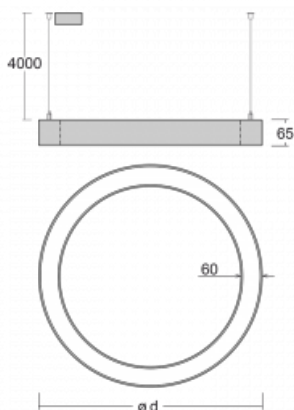

Svítidlo

Rotao60

227-2E0K-10GGD/830, S +
00-00388, S

Designové kruhové svítidlo Rotao60 nabídne velkou variaci průměrů, díky které velmi dobře pasuje do společenských a obchodních prostor. Ozdobit s ním můžete ale i obývací pokoj či zasedací místnost. Pokud svítidlo zkombinujete s mikroprismatickou optikou, pak jeho výkon dokáže překvapit i v kanceláři. V případě závěsné varianty svítidla Rotao60 do velikostního průměru 800 mm je svítidlo zavěšeno na nosných lankách, která se sbíhají do středového kalíšku, větší průměry jsou poté zavěšeny na kolmých lankách ke stropu.

Technický výkres

Typ montáže	Závěsné
Typ vyzařování	Přímé
Tvar svítidla	Kruhové
Barva svítidla	Stříbrná
Materiál	Hliník
Životnost	L80/B20 50 000 hodin
Záruka	5 let
Popis svítidla	Svítidlo závěsné
Rozměry	ø 2440 mm × 65 mm
Hmotnost	16.5 kg
Světelný zdroj	LED MODUL
Druh optiky	Opálový difusor
Světelný tok*	13870 lm
Teplota chromatičnosti	3000 K teplá bílá
Měrný výkon	101 lm/W
MacAdam zdroje	3
Index podání barev	80
UGR max. X=4H Y=8H, ρ=70,50,20	24.7
Příkon svítidla*	137.7 W
Zapojení svítidla	DALI
Elektrické napětí	220-240V
Frekvence	50/60Hz

 **CE IP 20**

*±10 %

Křivka

Ke stažení[Montážní návod](#)[Fotografie](#)