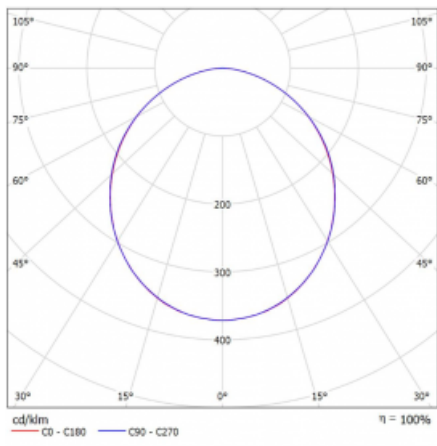

Svítidlo

Rotao60

227-2E0K-10GGD/830, S +
00-00388, S

Designové kruhové svítidlo Rotao60 nabídne velkou variaci průměrů, díky které velmi dobře pasuje do společenských a obchodních prostor. Ozdobit s ním můžete ale i obývací pokoj či zasedací místnost. Pokud svítidlo zkombinujete s mikroprismatickou optikou, pak jeho výkon dokáže překvapit i v kanceláři. V případě závěsné varianty svítidla Rotao60 do velikostního průměru 800 mm je svítidlo zavěšeno na nosných lankách, která se sbíhají do středového kalíšku, větší průměry jsou poté zavěšeny na kolmých lankách ke stropu.

Technický výkres

Typ montáže	Závěsné
Typ vyzařování	Přímé
Tvar svítidla	Kruhové
Barva svítidla	Stříbrná
Materiál	Hliník
Životnost	L80/B20 50 000 hodin
Záruka	5 let
Popis svítidla	Svítidlo závěsné
Rozměry	ø 2440 mm × 65 mm
Hmotnost	16.5 kg
Světelný zdroj	LED MODUL
Druh optiky	Opálový difusor
Světelný tok*	13870 lm
Teplota chromatičnosti	3000 K teplá bílá
Měrný výkon	101 lm/W
MacAdam zdroje	3
Index podání barev	80
UGR max. X=4H Y=8H, ρ=70,50,20	24.7
Příkon svítidla*	137.7 W
Zapojení svítidla	DALI
Elektrické napětí	220-240V
Frekvence	50/60Hz

 **CE IP 20**

*±10 %

Křivka

Ke stažení[Montážní návod](#)[Fotografie](#)