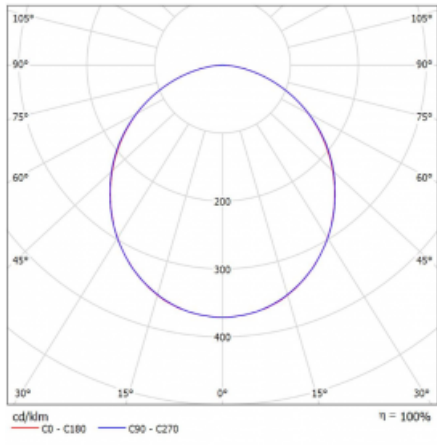

Svítidlo

Rotao60

227-2E0K-10GGD/830, B

Designové kruhové svítidlo Rotao60 nabídne velkou variaci průměrů, díky které velmi dobře pasuje do společenských a obchodních prostor. Ozdobit s ním můžete ale i obývací pokoj či zasedací místnost. Pokud svítidlo zkombinujete s mikroprismatickou optikou, pak jeho výkon dokáže překvapit i v kanceláři. V případě závěsné varianty svítidla Rotao60 do velikostního průměru 800 mm je svítidlo zavěšeno na nosných lankách, která se sbíhají do středového kalíšku, větší průměry jsou poté zavěšeny na kolmých lankách ke stropu.

Technický výkres

Typ montáže	Přisazené
Typ vyzařování	Přímé
Tvar svítidla	Kruhové
Barva svítidla	Černá
Materiál	Hliník
Životnost	L80/B20 50 000 hodin
Záruka	60 měsíců
Popis svítidla	Svítidlo přisazené
Rozměry	ø 2440 mm × 65 mm
Hmotnost	16.5 kg
Světelný zdroj	LED MODUL
Druh optiky	Opálový difusor
Světelný tok*	12590 lm ± 10 %
Teplota chromatičnosti	3000 K teplá bílá
Měrný výkon	91 lm/W
MacAdam zdroje	3
Index podání barev	80
UGR max. X=4H Y=8H, ρ=70,50,20	24.7
Příkon svítidla	137.7 W ± 10 %
Zapojení svítidla	Stmívatelné DALI
Elektrické napětí	220-240V
Frekvence	50/60Hz

 **CE** IP 20

Křivka

Ke stažení

Montážní návod

Fotografie