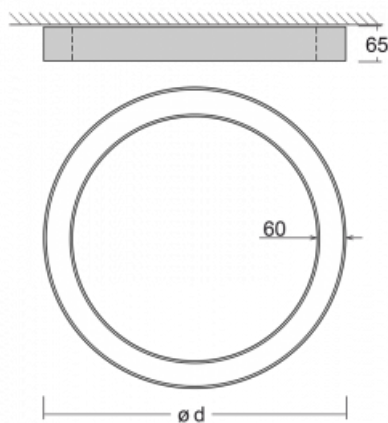

# Rotao60

227-2E0K-10GEE/840, S

Designové kruhové svítidlo Rotao60 nabídne velkou variaci průměrů, díky které velmi dobře pasuje do společenských a obchodních prostor. Ozdobit s ním můžete ale i obývací pokoj či zasedací místnost. Pokud svítidlo zkombinujete s mikroprismatickou optikou, pak jeho výkon dokáže překvapit i v kanceláři. V případě závěsné varianty svítidla Rotao60 do velikostního průměru 800 mm je svítidlo zavěšeno na nosných lankách, která se sbíhají do středového kalíšku, větší průměry jsou poté zavěšeny na kolmých lankách ke stropu.

## Technický výkres

Typ montáže	Přisazené
Typ vyzařování	Přímé
Tvar svítidla	Kruhové
Barva svítidla	Stříbrná
Materiál	Hliník
Životnost	L80/B20 50 000 hodin
Záruka	5 let
Popis svítidla	Svítidlo přisazené
Rozměry	ø 2440 mm × 65 mm
Hmotnost	14.4 kg
Světelný zdroj	LED MODUL

Druh optiky	Opálový difusor
Světelný tok*	10620 lm
Teplota chromatičnosti	4000 K studená bílá
Měrný výkon	107 lm/W
MacAdam zdroje	3
Index podání barev	80
UGR max. X=4H Y=8H, ρ=70,50,20	23.8

Příkon svítidla*	99.4 W
Zapojení svítidla	ON/OFF
Elektrické napětí	220-240V
Frekvence	50/60Hz