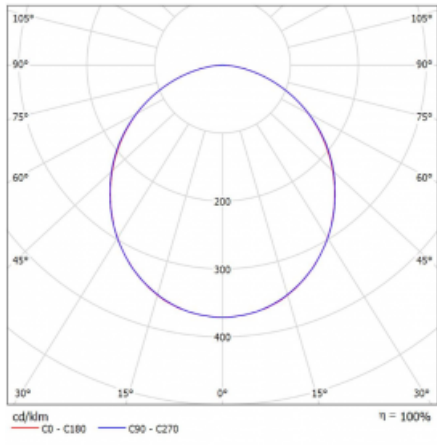

Svítidlo

Rotao60

227-2E0K-10GEE/830, S

Designové kruhové svítidlo Rotao60 nabídne velkou variaci průměrů, díky které velmi dobře pasuje do společenských a obchodních prostor. Ozdobit s ním můžete ale i obývací pokoj či zasedací místnost. Pokud svítidlo zkombinujete s mikroprismatickou optikou, pak jeho výkon dokáže překvapit i v kanceláři. V případě závěsné varianty svítidla Rotao60 do velikostního průměru 800 mm je svítidlo zavěšeno na nosných lankách, která se sbíhají do středového kalíšku, větší průměry jsou poté zavěšeny na kolmých lankách ke stropu.

Technický výkres

Typ montáže	Přisazené
Typ vyzařování	Přímé
Tvar svítidla	Kruhové
Barva svítidla	Stříbrná
Materiál	Hliník
Životnost	L80/B20 50 000 hodin
Záruka	5 let
Popis svítidla	Svítidlo přisazené
Rozměry	ø 2440 mm × 65 mm
Hmotnost	16 kg
Světelný zdroj	LED MODUL
Druh optiky	Opálový difusor
Světelný tok*	10120 lm
Teplota chromatičnosti	3000 K teplá bílá
Měrný výkon	102 lm/W
MacAdam zdroje	3
Index podání barev	80
UGR max. X=4H Y=8H, ρ=70,50,20	23.6
Příkon svítidla*	99.4 W
Zapojení svítidla	ON/OFF
Elektrické napětí	220-240V
Frekvence	50/60Hz

 **CE IP 20**

*±10 %

Křivka

Ke stažení

Montážní návod

Fotografie