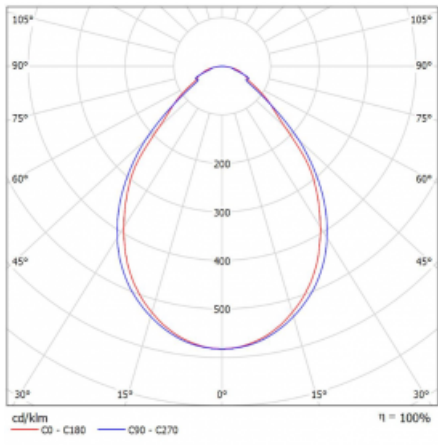

Svítidlo

Rotao60

227-2E0K-10GEE/830, B

Designové kruhové svítidlo Rotao60 nabídne velkou variaci průměrů, díky které velmi dobře pasuje do společenských a obchodních prostor. Ozdobit s ním můžete ale i obývací pokoj či zasedací místnost. Pokud svítidlo zkombinujete s mikroprismatickou optikou, pak jeho výkon dokáže překvapit i v kanceláři. V případě závěsné varianty svítidla Rotao60 do velikostního průměru 800 mm je svítidlo zavěšeno na nosných lankách, která se sbíhají do středového kalíšku, větší průměry jsou poté zavěšeny na kolmých lankách ke stropu.

Technický výkres

Typ montáže	Přisazené
Typ vyzařování	Přímé
Tvar svítidla	Kruhové
Barva svítidla	Černá
Materiál	Hliník
Životnost	L80/B20 50 000 hodin
Záruka	5 let
Popis svítidla	Svítidlo přisazené
Rozměry	ø 2440 mm × 65 mm
Hmotnost	16 kg
Světelný zdroj	LED MODUL
Druh optiky	Opálový difusor
Světelný tok*	9180 lm
Teplota chromatičnosti	3000 K teplá bílá
Měrný výkon	92 lm/W
MacAdam zdroje	3
Index podání barev	80
UGR max. X=4H Y=8H, ρ=70,50,20	23.6
Příkon svítidla*	99.4 W
Zapojení svítidla	ON/OFF
Elektrické napětí	220-240V
Frekvence	50/60Hz

 **CE IP 20**

*±10 %

Křivka

Ke stažení[Montážní návod](#)[Fotografie](#)