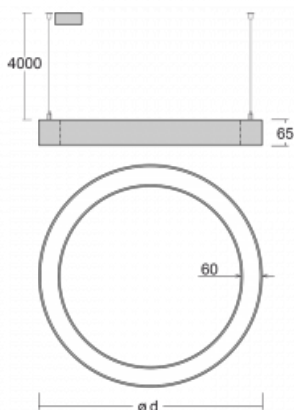

Svítidlo

Rotao60

227-2E0K-10GEE/830, B +
00-00387, B

Designové kruhové svítidlo Rotao60 nabídne velkou variaci průměrů, díky které velmi dobře pasuje do společenských a obchodních prostor. Ozdobit s ním můžete ale i obývací pokoj či zasedací místnost. Pokud svítidlo zkombinujete s mikroprismatickou optikou, pak jeho výkon dokáže překvapit i v kanceláři. V případě závěsné varianty svítidla Rotao60 do velikostního průměru 800 mm je svítidlo zavěšeno na nosných lankách, která se sbíhají do středového kalíšku, větší průměry jsou poté zavěšeny na kolmých lankách ke stropu.

Technický výkres

Typ montáže	Závěsné
Typ vyzařování	Přímé
Tvar svítidla	Kruhové
Barva svítidla	Černá
Materiál	Hliník
Životnost	L80/B20 50 000 hodin
Záruka	60 měsíců
Popis svítidla	Svítidlo závěsné
Rozměry	ø 2440 mm × 65 mm
Světelný zdroj	LED MODUL
Druh optiky	Opálový difusor
Světelný tok*	9180 lm ± 10 %
Teplota chromatičnosti	3000 K teplá bílá
Měrný výkon	92 lm/W
MacAdam zdroje	3
Index podání barev	80
UGR max. X=4H Y=8H, ρ=70,50,20	23.6
Příkon svítidla	99.4 W ± 10 %
Zapojení svítidla	Předřadník nestmívatelný
Elektrické napětí	220-240V
Frekvence	50/60Hz