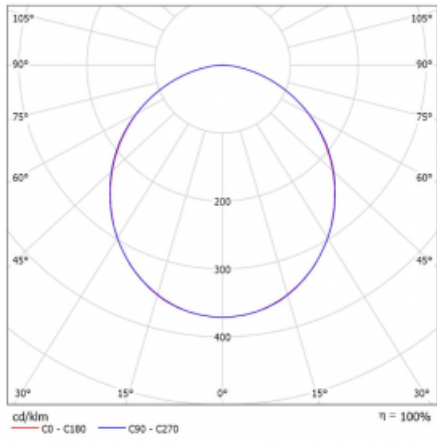

Svítidlo

Rotao60

227-2EOK-10GED/840, W

Designové kruhové svítidlo Rotao60 nabídne velkou variaci průměrů, díky které velmi dobře pasuje do společenských a obchodních prostor. Ozdobit s ním můžete ale i obývací pokoj či zasedací místnost. Pokud svítidlo zkombinujete s mikroprismatickou optikou, pak jeho výkon dokáže překvapit i v kanceláři. V případě závěsné varianty svítidla Rotao60 do velikostního průměru 800 mm je svítidlo zavěšeno na nosných lankách, která se sbíhají do středového kalíšku, větší průměry jsou poté zavěšeny na kolmých lankách ke stropu.

Druh optiky	Opálový difusor
-------------	-----------------

Světelný tok*	11610 lm
---------------	----------

Teplota chromatičnosti	4000 K studená bílá
------------------------	---------------------

Měrný výkon	117 lm/W
-------------	----------

MacAdam zdroje	3
----------------	---

Index podání barev	80
--------------------	----

UGR max. X=4H Y=8H, ρ=70,50,20	23.8
-----------------------------------	------

Příkon svítidla*	99.4 W
------------------	--------

Zapojení svítidla	DALI
-------------------	------

Elektrické napětí	220-240V
-------------------	----------

Frekvence	50/60Hz
-----------	---------

*±10 %

Křivka

Ke stažení[Montážní návod](#)[Fotografie](#)