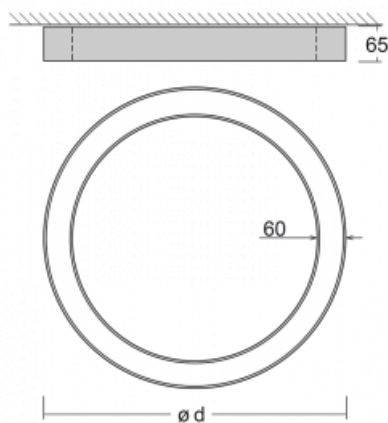

Svítidlo

Rotao60

227-2EOK-10GED/840, W

Designové kruhové svítidlo Rotao60 nabídne velkou variaci průměrů, díky které velmi dobře pasuje do společenských a obchodních prostor. Ozdobit s ním můžete ale i obývací pokoj či zasedací místnost. Pokud svítidlo zkombinujete s mikroprismatickou optikou, pak jeho výkon dokáže překvapit i v kanceláři. V případě závěsné varianty svítidla Rotao60 do velikostního průměru 800 mm je svítidlo zavěšeno na nosných lankách, která se sbíhají do středového kalíšku, větší průměry jsou poté zavěšeny na kolmých lankách ke stropu.

Technický výkres

Typ montáže	Přisazené
Typ vyzařování	Přímé
Tvar svítidla	Kruhové
Barva svítidla	Bílá
Materiál	Hliník
Životnost	L80/B20 50 000 hodin
Záruka	5 let
Popis svítidla	Svítidlo přisazené

Rozměry	ø 2440 mm × 65 mm
Světelný zdroj	LED MODUL

Druh optiky	Opálový difusor
-------------	-----------------

Světelný tok*	11610 lm
---------------	----------

Teplota chromatičnosti	4000 K studená bílá
------------------------	---------------------

Měrný výkon	117 lm/W
-------------	----------