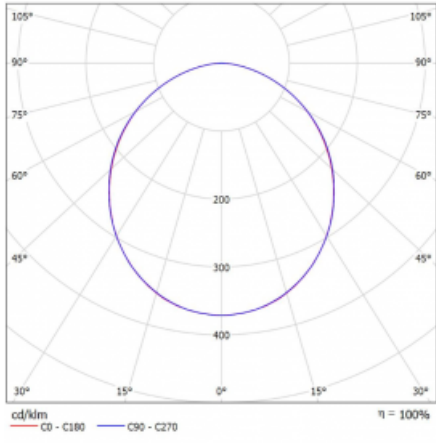

Svítidlo

Rotao60

227-2E0K-10GED/840, S +
00-00388, S

Designové kruhové svítidlo Rotao60 nabídne velkou variaci průměrů, díky které velmi dobře pasuje do společenských a obchodních prostor. Ozdobit s ním můžete ale i obývací pokoj či zasedací místnost. Pokud svítidlo zkombinujete s mikroprismatickou optikou, pak jeho výkon dokáže překvapit i v kanceláři. V případě závěsné varianty svítidla Rotao60 do velikostního průměru 800 mm je svítidlo zavěšeno na nosných lankách, která se sbíhají do středového kalíšku, větší průměry jsou poté zavěšeny na kolmých lankách ke stropu.

Technický výkres

Typ montáže	Závěsné
Typ vyzařování	Přímé
Tvar svítidla	Kruhové
Barva svítidla	Stříbrná
Materiál	Hliník
Životnost	L80/B20 50 000 hodin
Záruka	5 let
Popis svítidla	Svítidlo závěsné
Rozměry	ø 2440 mm × 65 mm
Světelný zdroj	LED MODUL
Druh optiky	Opálový difusor
Světelný tok*	10620 lm
Teplota chromatičnosti	4000 K studená bílá
Měrný výkon	107 lm/W
MacAdam zdroje	3
Index podání barev	80
UGR max. X=4H Y=8H, ρ=70,50,20	23.8
Příkon svítidla*	99.4 W
Zapojení svítidla	DALI
Elektrické napětí	220-240V
Frekvence	50/60Hz

⊥ CE IP 20

*±10 %

Křivka

Ke stažení[Montážní návod](#)[Fotografie](#)