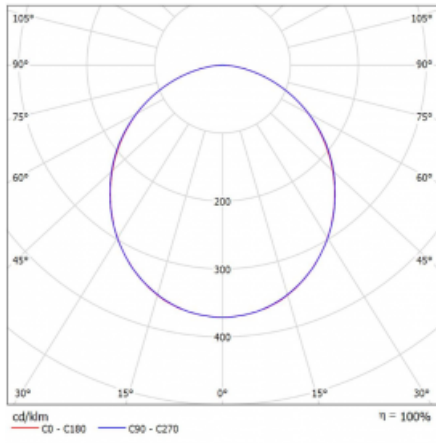

Svítidlo

Rotao60

227-2E0K-10GED/830, S +
00-00388, S

Designové kruhové svítidlo Rotao60 nabídne velkou variaci průměrů, díky které velmi dobře pasuje do společenských a obchodních prostor. Ozdobit s ním můžete ale i obývací pokoj či zasedací místnost. Pokud svítidlo zkombinujete s mikroprismatickou optikou, pak jeho výkon dokáže překvapit i v kanceláři. V případě závěsné varianty svítidla Rotao60 do velikostního průměru 800 mm je svítidlo zavěšeno na nosných lankách, která se sbíhají do středového kalíšku, větší průměry jsou poté zavěšeny na kolmých lankách ke stropu.

Technický výkres

Typ montáže	Závěsné
Typ vyzařování	Přímé
Tvar svítidla	Kruhové
Barva svítidla	Stříbrná
Materiál	Hliník
Životnost	L80/B20 50 000 hodin
Záruka	5 let
Popis svítidla	Svítidlo závěsné
Rozměry	ø 2440 mm × 65 mm
Hmotnost	16.1 kg
Světelný zdroj	LED MODUL
Druh optiky	Opálový difusor
Světelný tok*	10120 lm
Teplota chromatičnosti	3000 K teplá bílá
Měrný výkon	102 lm/W
MacAdam zdroje	3
Index podání barev	80
UGR max. X=4H Y=8H, ρ=70,50,20	23.6
Příkon svítidla*	99.4 W
Zapojení svítidla	DALI
Elektrické napětí	220-240V
Frekvence	50/60Hz

 **CE IP 20**

*±10 %

Křivka

Ke stažení[Montážní návod](#)[Fotografie](#)