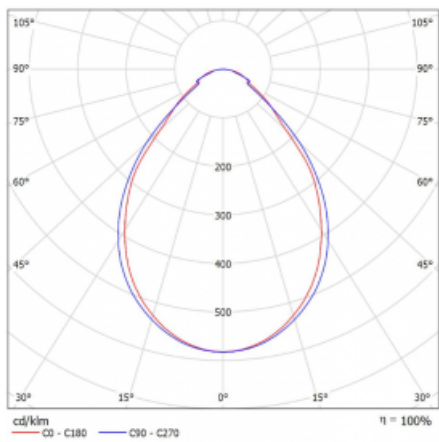

Svítidlo

Rotao60

227-2E0I-10GGE/840, W +
00-00387, W

Designové kruhové svítidlo Rotao60 nabídne velkou variaci průměrů, díky které velmi dobře pasuje do společenských a obchodních prostor. Ozdobit s ním můžete ale i obývací pokoj či zasedací místnost. Pokud svítidlo zkombinujete s mikroprismatickou optikou, pak jeho výkon dokáže překvapit i v kanceláři. V případě závěsné varianty svítidla Rotao60 do velikostního průměru 800 mm je svítidlo zavěšeno na nosných lankách, která se sbíhají do středového kalíšku, větší průměry jsou poté zavěšeny na kolmých lankách ke stropu.

Technický výkres

Typ montáže	Závěsné
Typ vyzařování	Přímé
Tvar svítidla	Kruhové
Barva svítidla	Bílá
Materiál	Hliník
Životnost	L80/B20 50 000 hodin
Záruka	5 let
Popis svítidla	Svítidlo závěsné
Rozměry	ø 2440 mm × 65 mm
Hmotnost	17 kg
Světelný zdroj	LED MODUL
Druh optiky	Mikroprisma
Světelný tok*	13000 lm
Teplota chromatičnosti	4000 K studená bílá
Měrný výkon	94 lm/W
MacAdam zdroje	3
Index podání barev	80
UGR max. X=4H Y=8H, ρ=70,50,20	20.3
Příkon svítidla*	137.7 W
Zapojení svítidla	ON/OFF
Elektrické napětí	220-240V
Frekvence	50/60Hz

 **CE IP 20**

*±10 %

Křivka

Ke stažení[Montážní návod](#)[Fotografie](#)