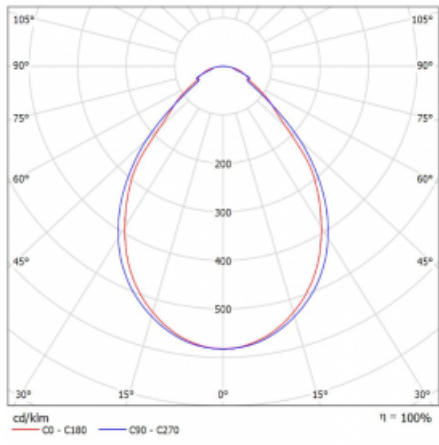

Svítidlo

Rotao60

227-2E0I-10GGE/840, B +
00-00387, B

Designové kruhové svítidlo Rotao60 nabídne velkou variaci průměrů, díky které velmi dobře pasuje do společenských a obchodních prostor. Ozdobit s ním můžete ale i obývací pokoj či zasedací místnost. Pokud svítidlo zkombinujete s mikroprismatickou optikou, pak jeho výkon dokáže překvapit i v kanceláři. V případě závěsné varianty svítidla Rotao60 do velikostního průměru 800 mm je svítidlo zavěšeno na nosných lankách, která se sbíhají do středového kalíšku, větší průměry jsou poté zavěšeny na kolmých lankách ke stropu.

Technický výkres

Typ montáže	Závěsné
Typ vyzařování	Přímé
Tvar svítidla	Kruhové
Barva svítidla	Černá
Materiál	Hliník
Životnost	L80/B20 50 000 hodin
Záruka	5 let
Popis svítidla	Svítidlo závěsné
Rozměry	ø 2440 mm × 65 mm
Hmotnost	17 kg
Světelný zdroj	LED MODUL
Druh optiky	Mikroprisma
Světelný tok*	10340 lm
Teplota chromatičnosti	4000 K studená bílá
Měrný výkon	75 lm/W
MacAdam zdroje	3
Index podání barev	80
UGR max. X=4H Y=8H, ρ=70,50,20	20.3
Příkon svítidla*	137.7 W
Zapojení svítidla	ON/OFF
Elektrické napětí	220-240V
Frekvence	50/60Hz

 **CE IP 20**

*±10 %

Křivka

Ke stažení[Montážní návod](#)[Fotografie](#)