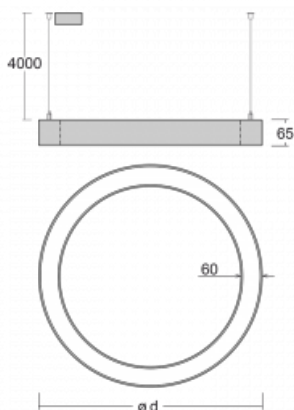

Svítidlo

Rotao60

227-2E0I-10GGE/830, B +
00-00387, B

Designové kruhové svítidlo Rotao60 nabídne velkou variaci průměrů, díky které velmi dobře pasuje do společenských a obchodních prostor. Ozdobit s ním můžete ale i obývací pokoj či zasedací místnost. Pokud svítidlo zkombinujete s mikroprismatickou optikou, pak jeho výkon dokáže překvapat i v kanceláři. V případě závěsné varianty svítidla Rotao60 do velikostního průměru 800 mm je svítidlo zavěšeno na nosných lankách, která se sbíhají do středového kalíšku, větší průměry jsou poté zavěšeny na kolmých lankách ke stropu.

Technický výkres

Typ montáže	Závěsné
Typ vyzařování	Přímé
Tvar svítidla	Kruhové
Barva svítidla	Černá
Materiál	Hliník
Životnost	L80/B20 50 000 hodin
Záruka	60 měsíců
Popis svítidla	Svítidlo závěsné

Rozměry	ø 2440 mm × 65 mm
Hmotnost	16.6 kg
Světelný zdroj	LED MODUL

Druh optiky	Mikroprisma
Světelný tok*	9850 lm ± 10 %
Teplota chromatičnosti	3000 K teplá bílá
Měrný výkon	72 lm/W
MacAdam zdroje	3
Index podání barev	80
UGR max. X=4H Y=8H, ρ=70,50,20	20.1

Příkon svítidla	137.7 W ± 10 %
Zapojení svítidla	Předradník nestmívatelný
Elektrické napětí	220-240V
Frekvence	50/60Hz