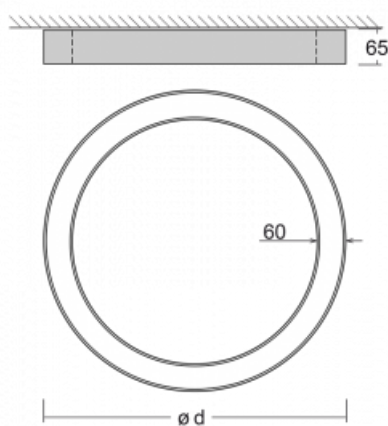

Technický výkres

Typ montáže	Přisazené
Typ vyzařování	Přímé
Tvar svítidla	Kruhové
Barva svítidla	Stříbrná
Materiál	Hliník
Životnost	L80/B20 50 000 hodin
Záruka	5 let
Popis svítidla	Svítidlo přisazené

Rozměry	ø 2440 mm × 65 mm
Světelný zdroj	LED MODUL

Druh optiky	Mikroprisma

Světelný tok*	11120 lm

Teplota chromatičnosti	3000 K teplá bílá

Měrný výkon	81 lm/W

MacAdam zdroje	3

Index podání barev	80

UGR max. X=4H Y=8H, ρ=70,50,20	20.1

Příkon svítidla*	137.7 W

Zapojení svítidla	DALI

Elektrické napětí	220-240V

Frekvence	50/60Hz

⊥ CE IP 20

*±10 %