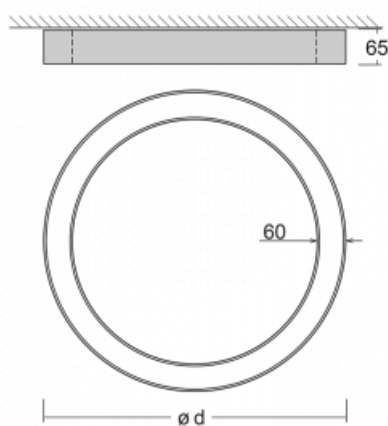

Svítidlo

Rotao60

227-2E0I-10GGD/830, S

Designové kruhové svítidlo Rotao60 nabídne velkou variaci průměrů, díky které velmi dobře pasuje do společenských a obchodních prostor. Ozdobit s ním můžete ale i obývací pokoj či zasedací místnost. Pokud svítidlo zkombinujete s mikroprismatickou optikou, pak jeho výkon dokáže překvapit i v kanceláři. V případě závěsné varianty svítidla Rotao60 do velikostního průměru 800 mm je svítidlo zavěšeno na nosných lankách, která se sbíhají do středového kalíšku, větší průměry jsou poté zavěšeny na kolmých lankách ke stropu.

Technický výkres

Typ montáže	Přisazené
Typ vyzařování	Přímé
Tvar svítidla	Kruhové
Barva svítidla	Stříbrná
Materiál	Hliník
Životnost	L80/B20 50 000 hodin
Záruka	60 měsíců
Popis svítidla	Svítidlo přisazené

Rozměry	ø 2440 mm × 65 mm
Světelný zdroj	LED MODUL

Druh optiky	Mikroprisma
-------------	-------------

Světelný tok*	11120 lm ± 10 %
---------------	-----------------

Teplota chromatičnosti	3000 K teplá bílá
------------------------	-------------------