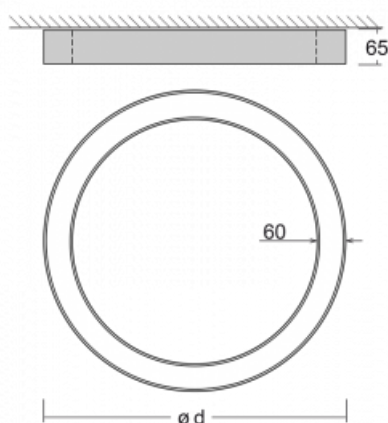

Svítidlo

Rotao60

227-2E0I-10GGD/830, B

Designové kruhové svítidlo Rotao60 nabídne velkou variaci průměrů, díky které velmi dobře pasuje do společenských a obchodních prostor. Ozdobit s ním můžete ale i obývací pokoj či zasedací místnost. Pokud svítidlo zkombinujete s mikroprismatickou optikou, pak jeho výkon dokáže překvapit i v kanceláři. V případě závěsné varianty svítidla Rotao60 do velikostního průměru 800 mm je svítidlo zavěšeno na nosných lankách, která se sbíhají do středového kalíšku, větší průměry jsou poté zavěšeny na kolmých lankách ke stropu.

Technický výkres

Typ montáže	Přisazené
Typ vyzařování	Přímé
Tvar svítidla	Kruhové
Barva svítidla	Černá
Materiál	Hliník
Životnost	L80/B20 50 000 hodin
Záruka	5 let
Popis svítidla	Svítidlo přisazené

Rozměry	ø 2440 mm × 65 mm
Světelný zdroj	LED MODUL

Druh optiky	Mikroprisma
-------------	-------------

Světelný tok*	9850 lm
---------------	---------

Teplota chromatičnosti	3000 K teplá bílá
------------------------	-------------------

Měrný výkon	72 lm/W
-------------	---------